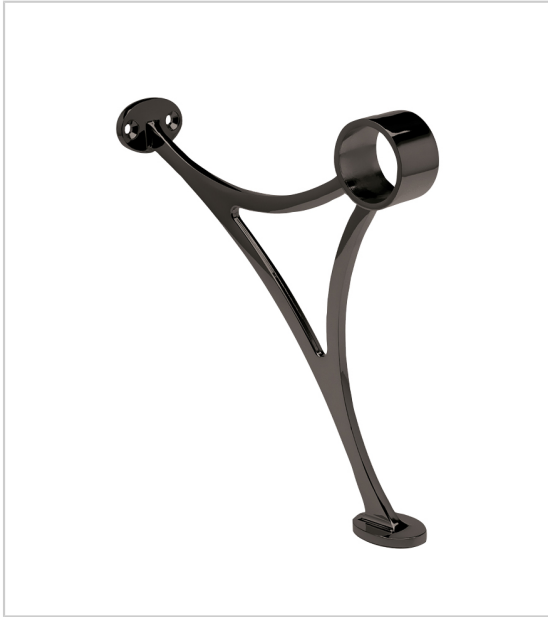

SUPPORT REPOSE PIEDS

MB2

Fixation sol/façade pour tube Ø38,1.

Avec revêtement Protectan.

Entraxe maxi conseillé entre deux supports 700mm.

RÉFÉRENCE	FINITION	PRIX HT	PRIX TTC	UNITÉ DE VENTE
402 31010 03840	Laiton poli	59,19 €	71,03 €	l'unité
402 31010 03889	Inox brossé	59,20 €	71,04 €	l'unité
402 31010 03802	Anthracite	77,48 €	92,98 €	l'unité