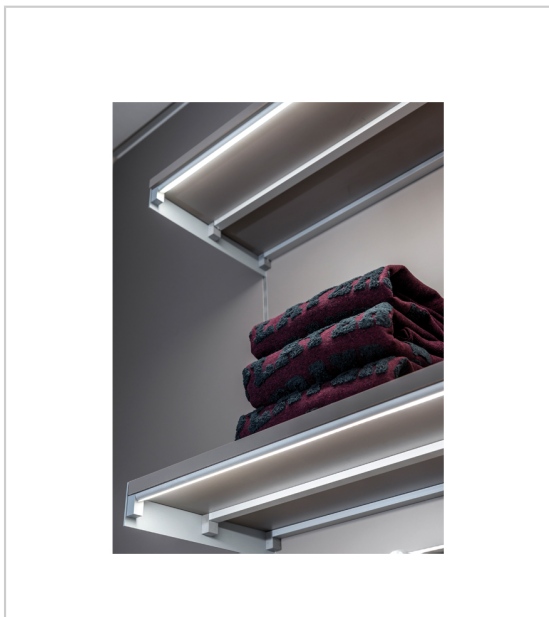

SUPPORT POUR TABLETTE BOIS ÉCLAIRANTE LUMINE

SOFADI

Kit de supports pour tablette bois éclairante d'épaisseur 19mm, de largeur 597mm et de profondeur 300mm.

Entraxe de perforations des crémaillères de 600mm.

La connexion et l'éclairage se font par la seule accroche des supports sur les crémaillères électrifiées LUMINE.

Modulable et déplaçable facilement sans outils.

RÉFÉRENCE

PRIX HT

PRIX TTC

UNITÉ DE VENTE

744 70400 06010

451,36 €

541,63 €

l'unité

Caractéristiques :

- Charge maxi : 20 kg
- Décor : Laqué gris
- Hauteur : 60 mm
- Longueur : 600 mm
- Matériau : Acier
- Profondeur : 300 mm

Tarifs valables le 24/04/2024
<https://www.qama.fr/support-pour-tablette-bois-19mm-eclairante-lumine-p63954>