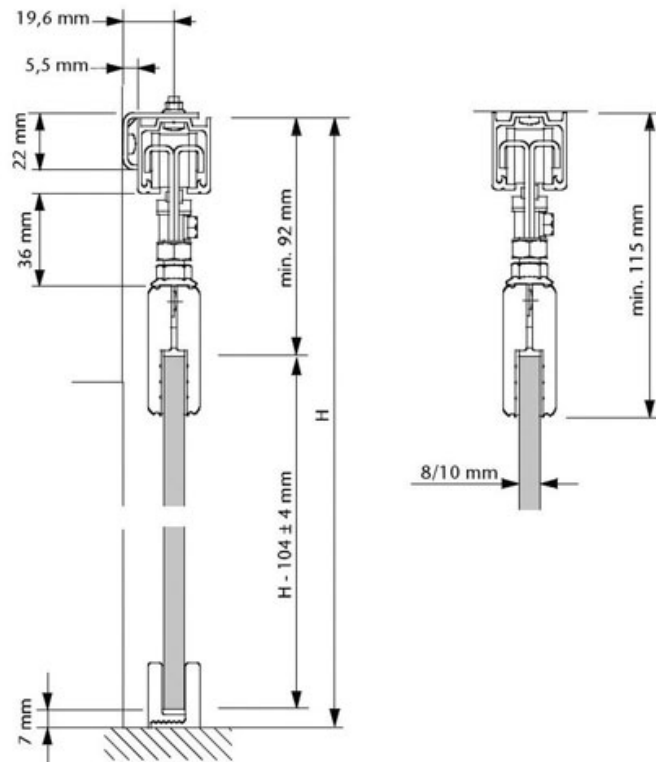

SUPPORT MURAL NK GLASS 80

KLEIN

KLEIN®

<https://www.qama.fr/support-mural-nk-glass-80-p1636>

Tel : 02 43 13 49 49

Fax : 02 43 30 26 16

www.qama.fr