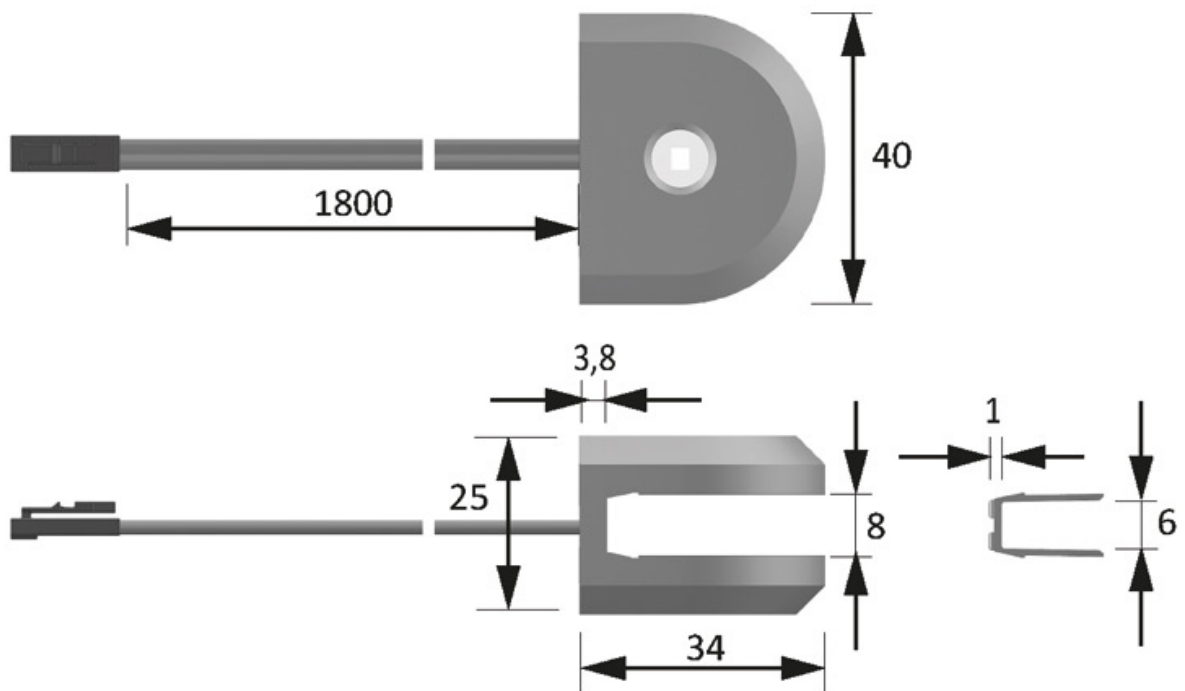

SUPPORT LED 12V POUR TABLETTE VERRE

HALEMEIER

HALEMEIER

<https://www.qama.fr/support-led-pour-tablette-verre-p64797>

Tel : 02 43 13 49 49

Fax : 02 43 30 26 16

www.qama.fr