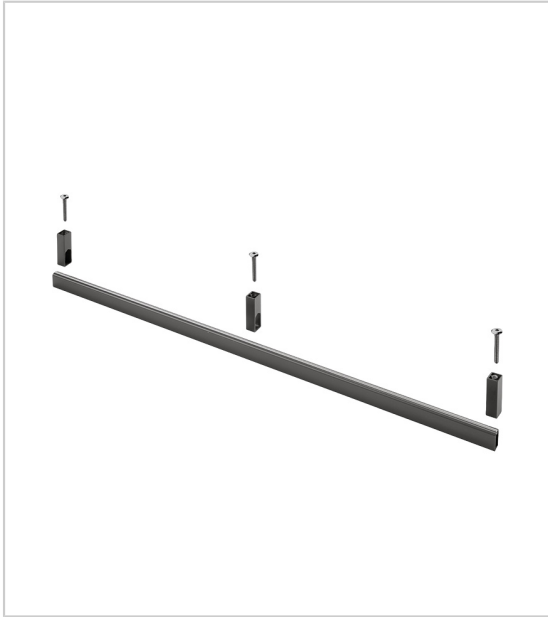

SUPPORT INTERMÉDAIRE POUR BARRE DE PENDERIE

SALICE

Un support intermédiaire est nécessaire pour les barres de longueur supérieure à 1200 mm ou charges supérieures à 15 kgs.

Décor gris brun métallisé.

Pour tablette en bois.

Fixation sur le panneau haut du meuble.

Vis non comprises.

Utiliser des vis M6.

RÉFÉRENCE	UTILISABLE AVEC	PRIX HT	PRIX TTC	UNITÉ DE VENTE
722 60030 00110	Supports latéraux droit	6,78 €	8,14 €	l'unité
722 60030 00210	Supports latéraux obliques	8,76 €	10,51 €	l'unité

Caractéristiques :

- Décor : Gris brun métallisé
- Matériau : Zamac
- Version : Intermédiaire

Tarifs valables le 27/04/2024
<https://www.qama.fr/support-intermediaire-pour-barre-de-penderie-p64674>

45 000 références
dont 30 000 disponibles
en stock