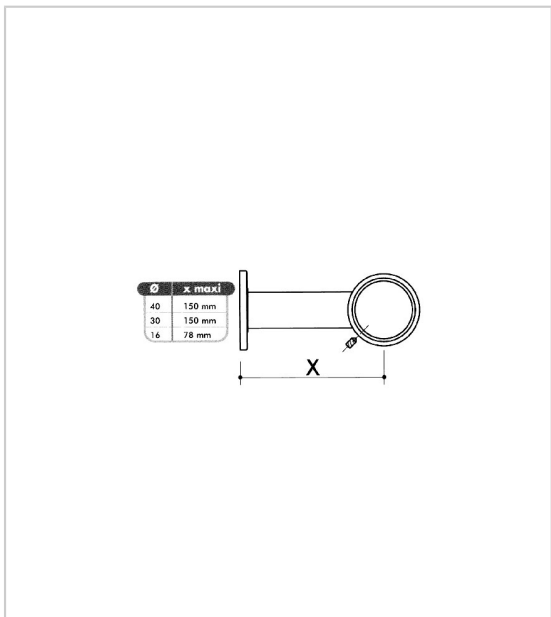

SUPPORT HAUT DROIT SUR MESURE

CUIVRINOX

Pour tube Ø40.

Longeur maxi (valeur X) soit 150mm.

2.5.0.0

2.5.0.0

2.5.0.0

2.5.0.0

RÉFÉRENCE	MATÉRIAU	PRIX HT	PRIX TTC	UNITÉ DE VENTE
310 11220 00040	Laiton	133,44 €	160,13 €	l'unité
310 21220 00088	Inox	148,73 €	178,48 €	l'unité

Caractéristiques :

- Décor : Poli

Tarifs valables le 25/04/2024
<https://www.qama.fr/support-haut-droit-sur-mesure-p4996>