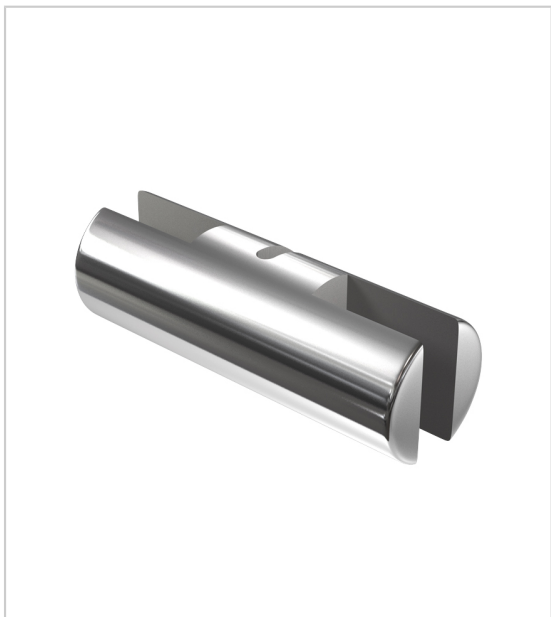

SUPPORT DOUBLE PINCE PORTE-AFFICHES POUR CÂBLE 1,5MM

ITAR

Support pince panneaux verticaux ou pochettes porte-affiches d'épaisseur maxi 4mm.

Avec vis de serrage du panneau.

A fixer sur câble diamètre 1,5mm.

RÉFÉRENCE

274 60120 00061

UNITÉ DE VENTE

l'unité

Caractéristiques :

- Décor : Anodisé argent
- Diamètre : 13 mm
- Matériau : Aluminium

Tarifs valables le 19/04/2024
<https://www.qama.fr/support-double-diam12-pour-pochette-porte-affiche-p5194>