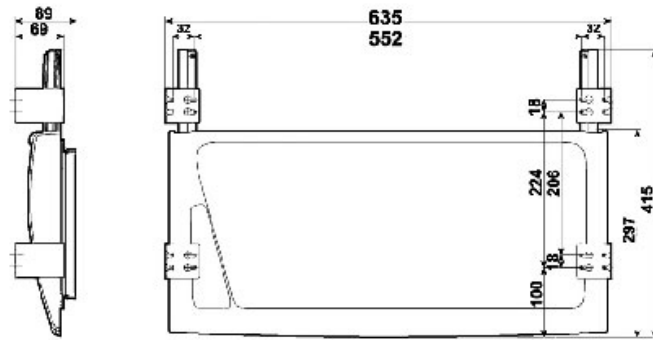

SUPPORT CLAVIER

INDAUX

INDAUX
Smart Simplicity

<https://www.qama.fr/support-clavier-p5331>

Tel : 02 43 13 49 49

Fax : 02 43 30 26 16

www.qama.fr