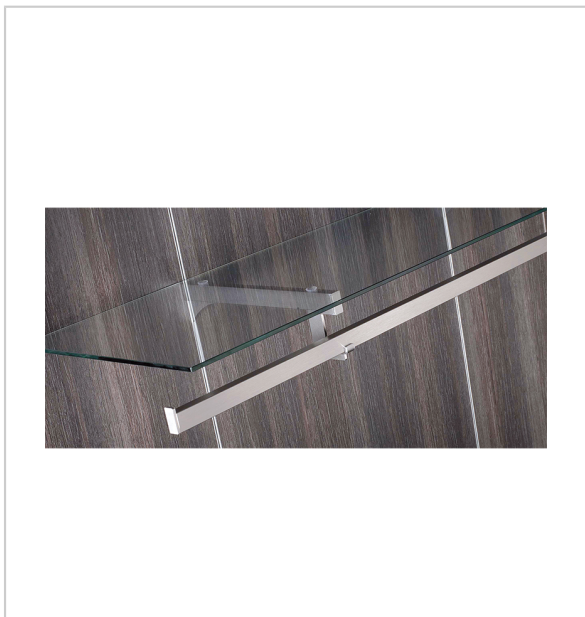

## SUPPORT POUR BARRE PENDERIE ET TABLETTE LHBPTAB LOFT2

SOFADI

Bras support pour barre de penderie LBP12 section 25x15mm (à commander séparément) et tablette verre ou bois.

Pose sur crémaillère M19, avec entraxe entre 2 crémaillères de 600 ou 800mm.

RÉFÉRENCE

SUPPORT

**744 65050 00089** Avec tourillons pour tablette bois Ø 10 x 14 mm

**744 65060 00089** Avec ventouses pour tablette verre

### Caractéristiques :

- Charge maxi : 20 kg
- Décor : Inox brossé
- Matériau : Inox

Tarifs valables le 25/04/2024  
<https://www.qama.fr/support-barre-de-penderie-et-tablette-loft-2-p30672>

45 000 références  
dont 30 000 disponibles  
en stock