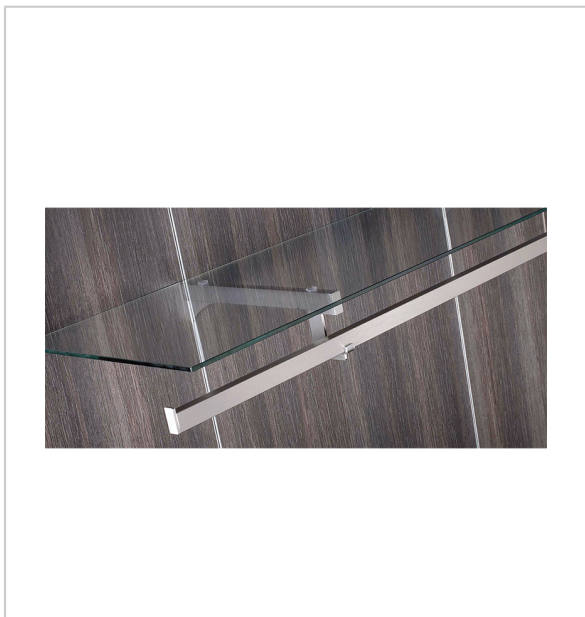

SUPPORT POUR BARRE PENDERIE ET TABLETTE LHBPTAB LOFT2

SOFADI

Bras support pour barre de penderie LBP12 section 25x15mm (à commander séparément) et tablette verre ou bois.

Pose sur crémaillère M19, avec entraxe entre 2 crémaillères de 600 ou 800mm.

- Charge maxi : 20 kg
- Décor : Inox brossé
- Matériau : Inox

Tarifs valables le 28/04/2024
<https://www.qama.fr/support-barre-de-penderie-et-tablette-loft-2-p30672>

45 000 références
dont 30 000 disponibles
en stock