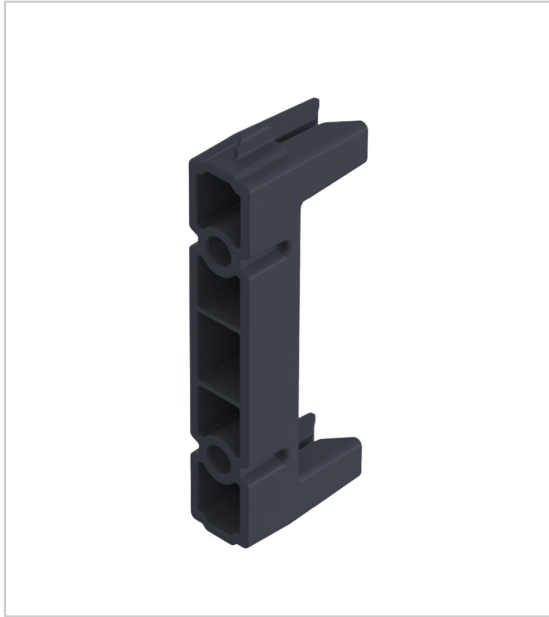

STABILISATEUR DE L'ATTACHE FAÇADE HAUTEUR 251 MM

HETTICH

S'utilise avec l'attache façade AvanTech YOU pour profil hauteur 251mm.

RÉFÉRENCE	VERSION	PRIX HT	PRIX TTC	UNITÉ DE VENTE
9 257 887	A visser	0,7806 €	0,9367 €	100
9 257 888	A enfoncer	0,8380 €	1,01 €	100

Tarifs valables le 17/04/2024
<https://www.qama.fr/stabilisateur-de-l-attache-facade-hauteur-251-mm-p63717>

45 000 références
dont 30 000 disponibles
en stock

Livraison offerte
dès 79€ HT d'achat

Toute commande passée
avant 15h est expédiée
le jour même