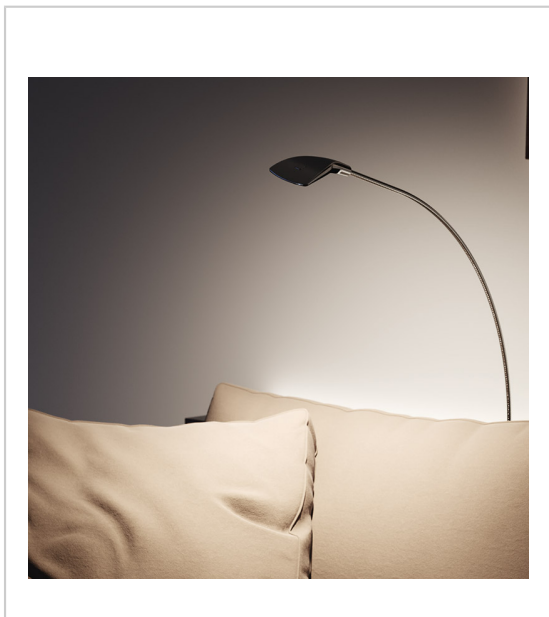

## SET DE 2 SPOTS LED 12V SUR TIGE SWANLITE

HALEMEIER

Pose en applique sur chant.

Tige métal flexible.

Interrupteur sur tête du spot.

Tête rotative à 270°.

Le set comprend : 2 spots, une alimentation et une rallonge longueur 1800 mm équipée d'une mini prise LED M1

RÉFÉRENCE	DÉCOR	UNITÉ DE VENTE
133 22530 01261	Aluminium	l'unité
133 22530 01202	Noir Soft Touch	l'unité

### Caractéristiques :

- Angle d'éclairage : 60°
- Couleur de la lumière : Blanc neutre
- Longueur : 500 mm
- Nombre de LED : 21
- Puissance : 1,25 W
- Température de couleur : 4000 K
- Utilisable avec variateur : Non