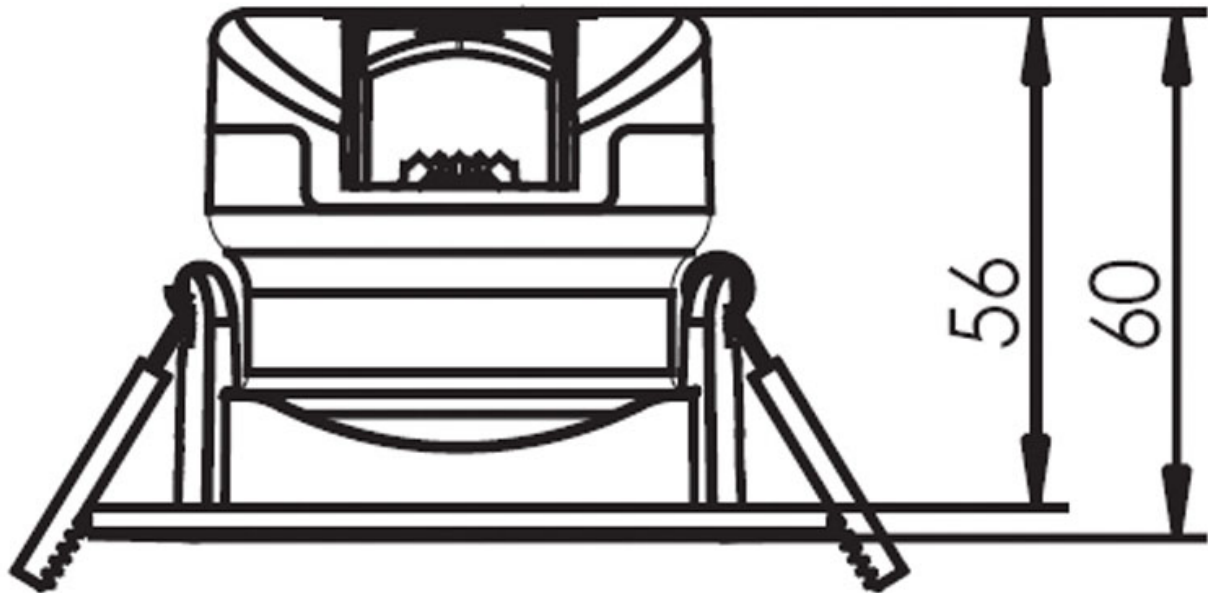

SPOT LED DE PLAFOND 220V

LAMPO

LAMPO

<https://www.qama.fr/spot-led-orientable-p58997>

Tel : 02 43 13 49 49

Fax : 02 43 30 26 16

www.qama.fr