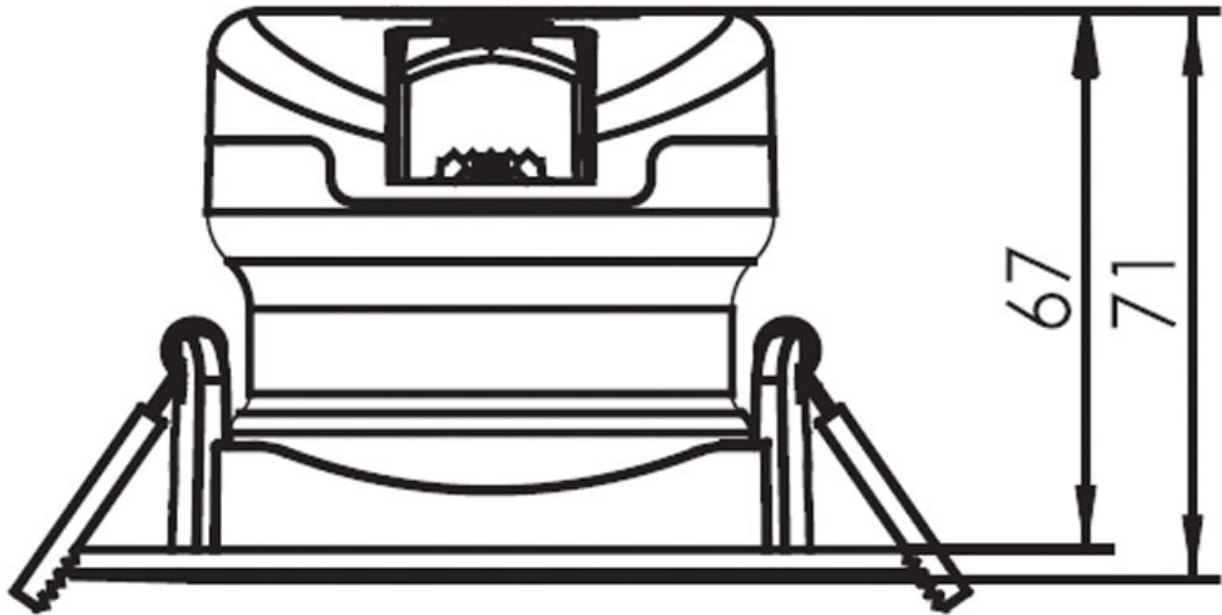

SPOT LED DE PLAFOND 220V

LAMPO

LAMPO

<https://www.qama.fr/spot-led-orientable-p58997>

Tel : 02 43 13 49 49

Fax : 02 43 30 26 16

www.qama.fr