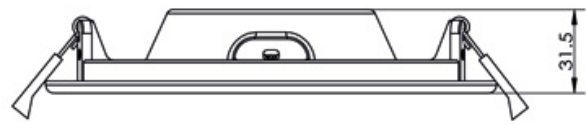

SPOT LED DE PLAFOND FIXE 220V

VOKIL

<https://www.qama.fr/spot-led-de-plafond-fixe-220v-p58999>

Tel : 02 43 13 49 49

Fax : 02 43 30 26 16

www.qama.fr

SPOT LED DE PLAFOND FIXE 220V

VOKIL