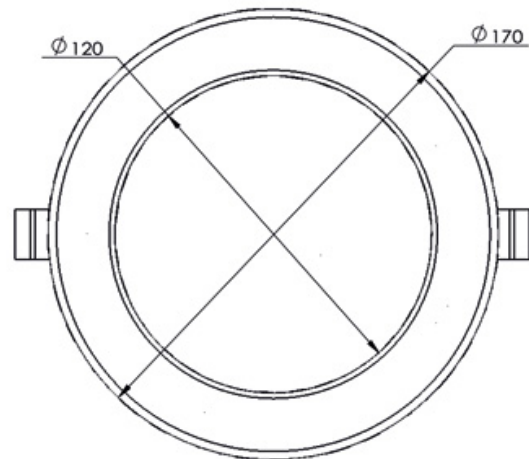

SPOT LED DE PLAFOND FIXE 220V

VOKIL

<https://www.qama.fr/spot-led-de-plafond-fixe-220v-p58999>

Tel : 02 43 13 49 49

Fax : 02 43 30 26 16

www.qama.fr

SPOT LED DE PLAFOND FIXE 220V

VOKIL