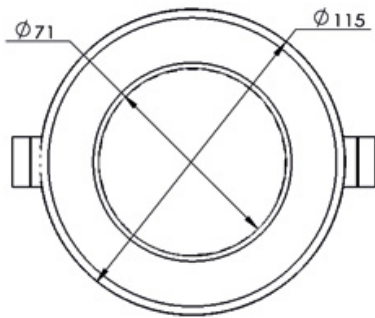

SPOT LED DE PLAFOND FIXE 220V

VOKIL

<https://www.qama.fr/spot-led-de-plafond-fixe-220v-p58999>

Tel : 02 43 13 49 49

Fax : 02 43 30 26 16

www.qama.fr

SPOT LED DE PLAFOND FIXE 220V

VOKIL