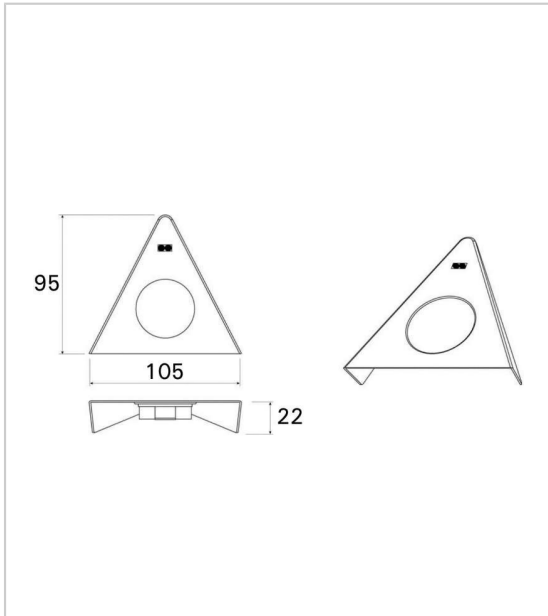

SPOT LED 12V TRIANGULAIRE

L&S

Spot pose en applique sous meuble haut ou sous tablette.

Câble de liaison longueur 2000 mm équipé d'une mini prise 12 V.

Livré sans alimentation

RÉFÉRENCE

UNITÉ DE VENTE

132 23300 01874

l'unité

Caractéristiques :

- Angle d'éclairage : 60°
- Couleur de la lumière : Blanc neutre
- Décor : Nickel satiné
- Epaisseur : 22 mm
- Indice de rendu des couleurs (IRC) : > 80
- Puissance : 1,8 W
- Rendement lumineux : 45 lm/W
- Section : 95 x 105 mm
- Température de couleur : 4000 K
- Utilisable avec variateur : Non

Tarifs valables le 25/04/2024
<https://www.qama.fr/spot-led-12v-triangulaire-p56254>

45 000 références
dont 30 000 disponibles
en stock

Livraison offerte
dès 79€ HT d'achat

Toute commande passée
avant 15h est expédiée
le jour même