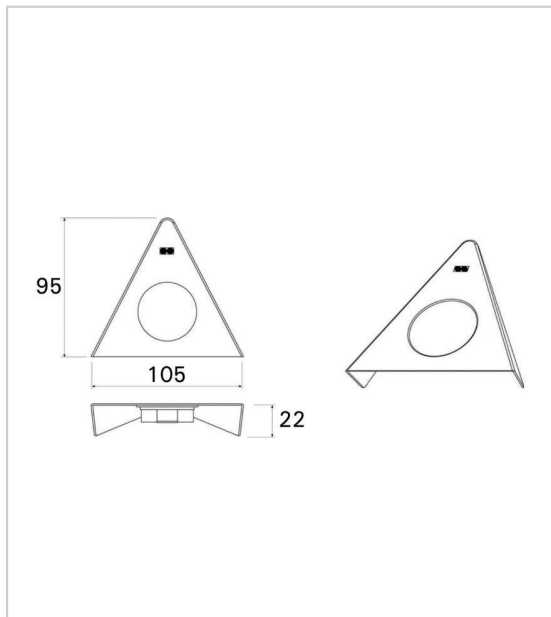

SPOT LED 12V TRIANGULAIRE

L&S

Spot pose en applique sous meuble haut ou sous tablette.

Câble de liaison longueur 2000 mm équipé d'une mini prise 12 V.

Livré sans alimentation

RÉFÉRENCE

PRIX HT

PRIX TTC

UNITÉ DE VENTE

132 23300 01874

25,57 €

30,68 €

l'unité

Caractéristiques :

- Angle d'éclairage : 60°
- Couleur de la lumière : Blanc neutre
- Décor : Nickel satiné
- Epaisseur : 22 mm
- Indice de rendu des couleurs (IRC) : > 80
- Puissance : 1,8 W
- Rendement lumineux : 45 lm/W
- Section : 95 x 105 mm
- Température de couleur : 4000 K
- Utilisable avec variateur : Non

Tarifs valables le 25/04/2024
<https://www.qama.fr/spot-led-12v-triangulaire-p56254>

45 000 références
dont 30 000 disponibles
en stock

Livraison offerte
dès 79€ HT d'achat

Toute commande passée
avant 15h est expédiée
le jour même