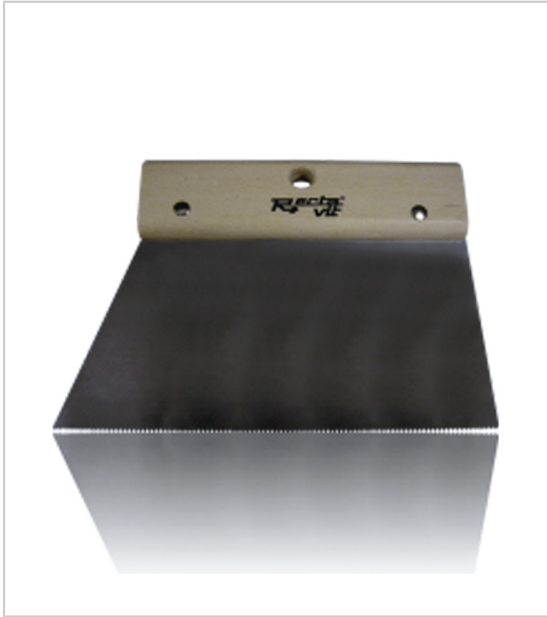

PEIGNE À COLLE

RECTAVIT

Peigne à colle, spécial colle de contact.
Facile à utiliser.
Se tient bien en main.
Convient pour toutes les colles contact.
Répartit la colle uniformément.
Dents fines.
Distribution régulière de la colle.

RÉFÉRENCE

UNITÉ DE VENTE

987 10354 00000

l'unité

Caractéristiques :

- Largeur : 196 mm

Tarifs valables le 25/04/2024
<https://www.qama.fr/spatule-a4-pour-colle-de-contact-p59916>

45 000 références
dont 30 000 disponibles
en stock