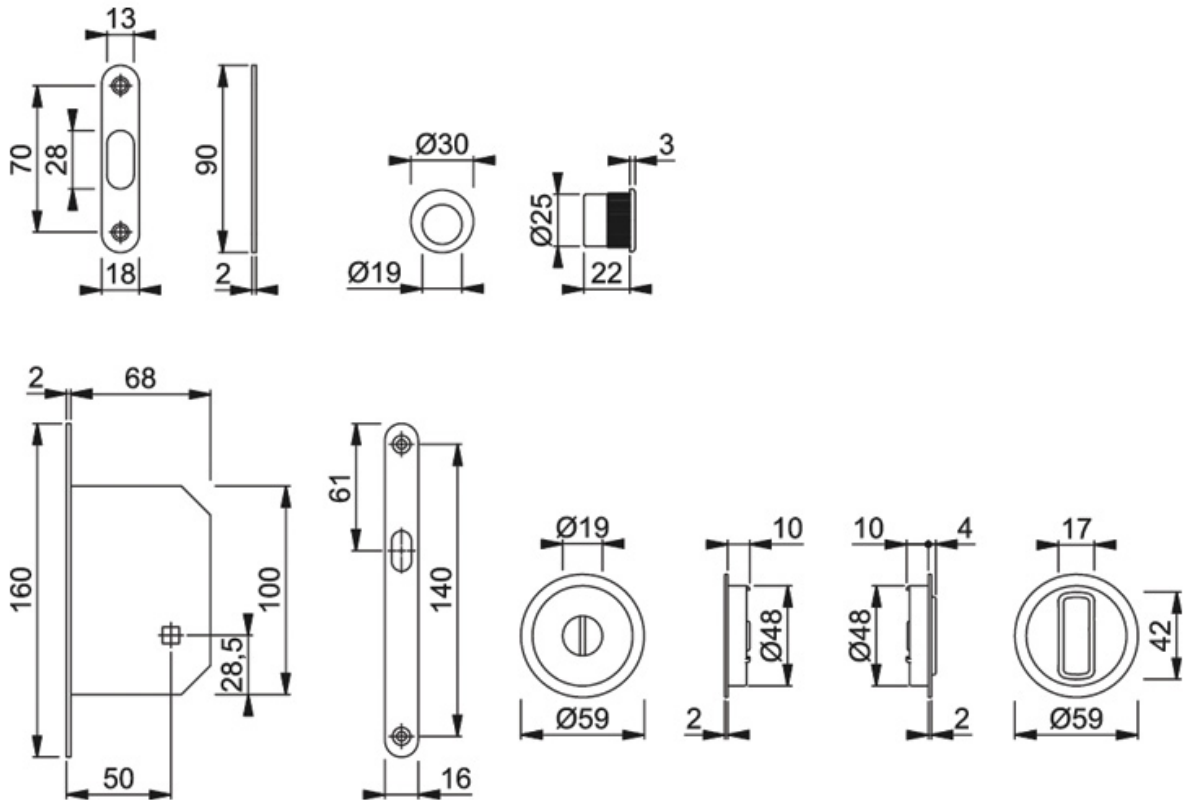

<https://www.qama.fr/serrure-pour-portes-coulissantes-p12354>

Tel : 02 43 13 49 49

Fax : 02 43 30 26 16

www.qama.fr

SERRURE À CROCHET POUR PORTE COULISSANTE

HOPPE

<https://www.qama.fr/serrure-pour-portes-coulissantes-p12354>