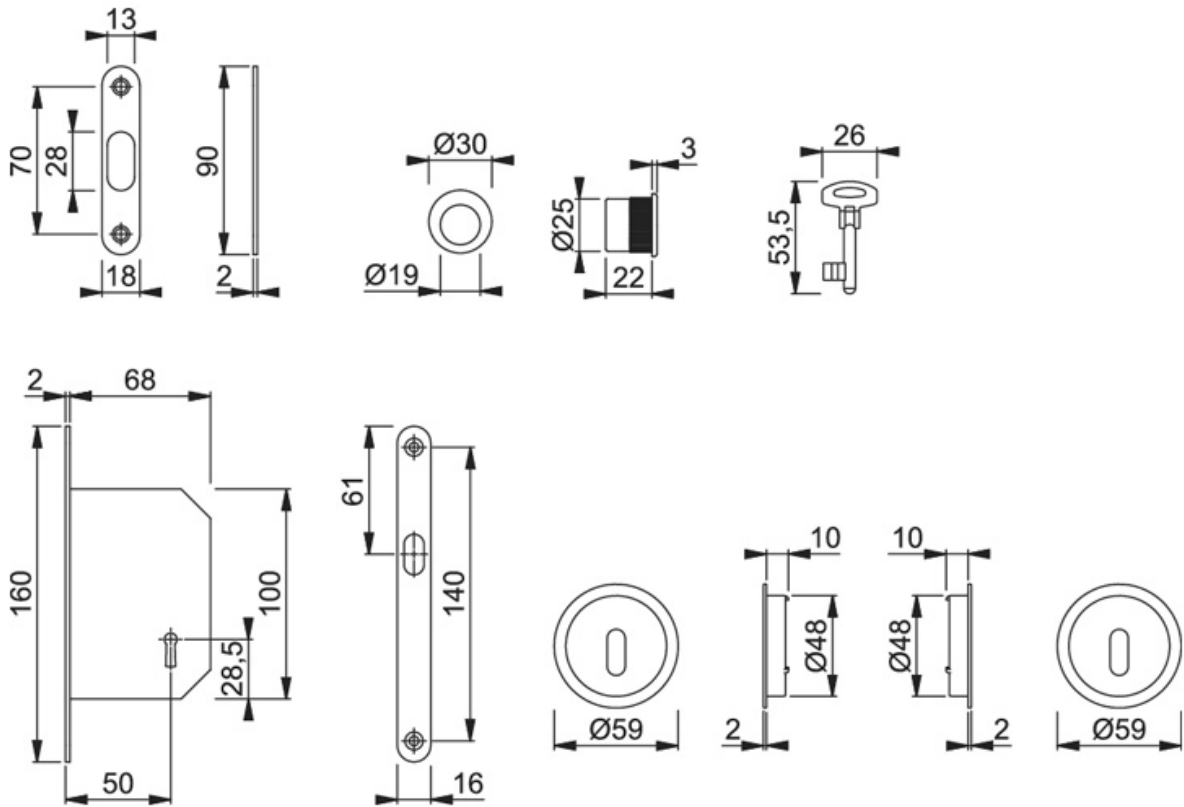

SERRURE À CROCHET POUR PORTE COULISSANTE

HOPPE

<https://www.qama.fr/serrure-pour-portes-coulissantes-p12354>

Tel : 02 43 13 49 49

Fax : 02 43 30 26 16

www.qama.fr

SERRURE À CROCHET POUR PORTE COULISSANTE

HOPPE