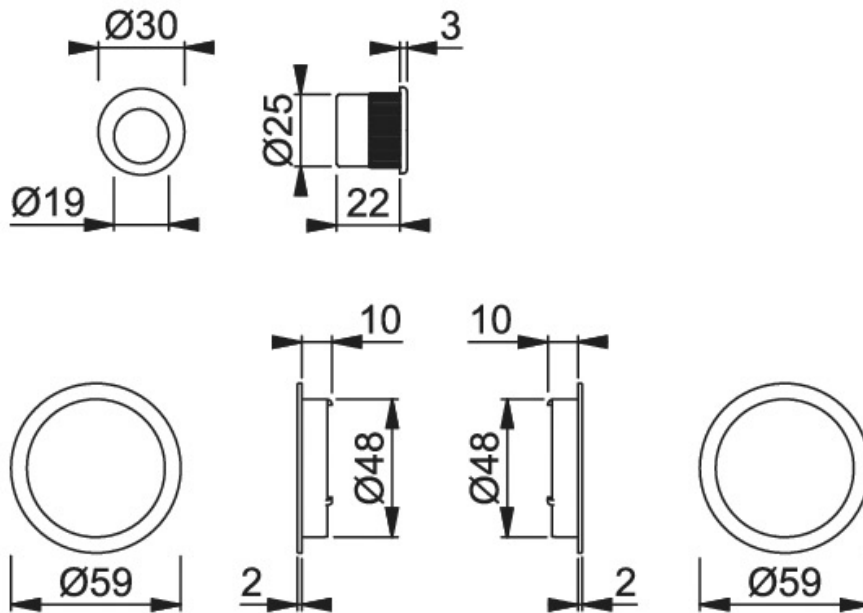

SERRURE À CROCHET POUR PORTE COULISSANTE

HOPPE

<https://www.qama.fr/serrure-pour-portes-coulissantes-p12354>

Tel : 02 43 13 49 49

Fax : 02 43 30 26 16

www.qama.fr

SERRURE À CROCHET POUR PORTE COULISSANTE

HOPPE