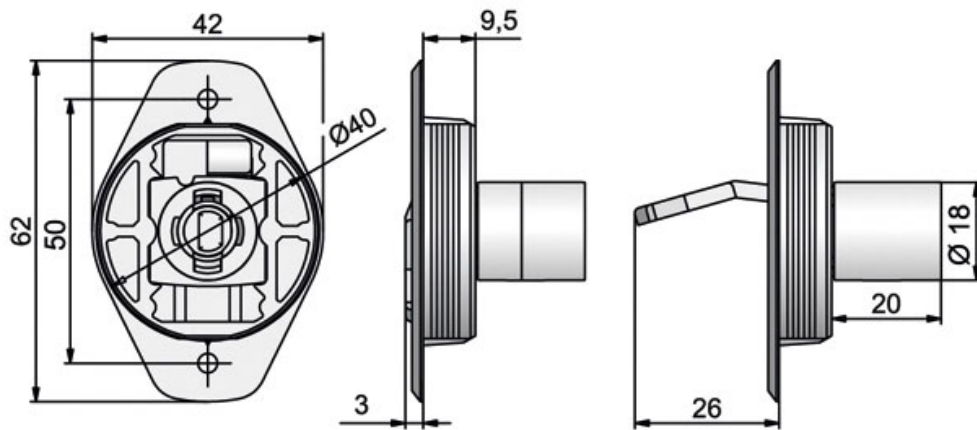

SERRURE POUR PORTE DOUBLE COULISSANTE

LEHMANN

LEHMANN®

<https://www.qama.fr/serrure-pour-porte-double-coulissante-p58247>

Tel : 02 43 13 49 49

Fax : 02 43 30 26 16

www.qama.fr