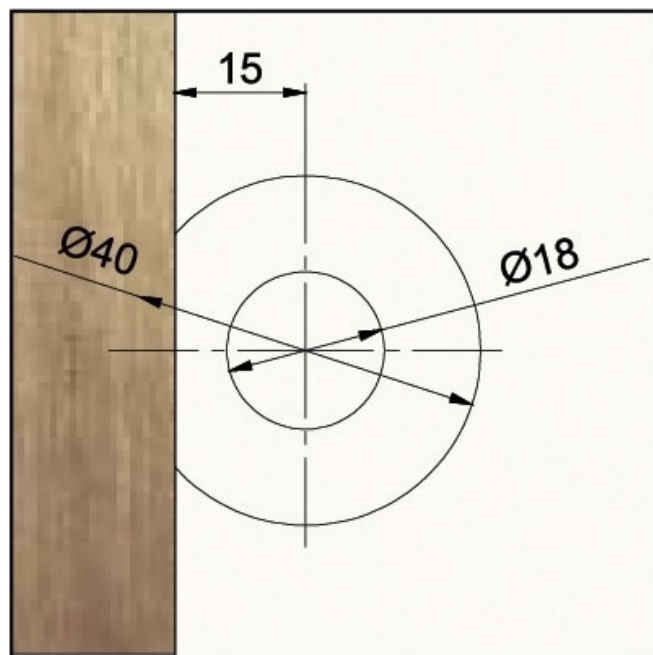

SERRURE POUR PORTE DOUBLE COULISSANTE

LEHMANN

 LEHMANN®

<https://www.qama.fr/serrure-pour-porte-double-coulissante-p58247>

Tel : 02 43 13 49 49

Fax : 02 43 30 26 16

www.qama.fr

SERRURE POUR PORTE DOUBLE COULISSANTE