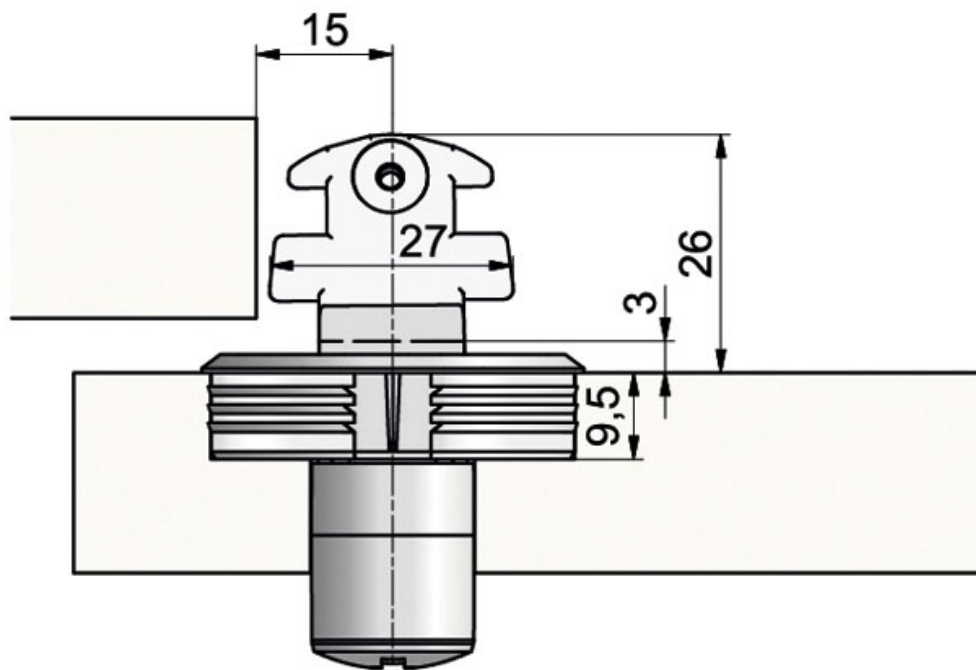

SERRURE POUR PORTE DOUBLE COULISSANTE

LEHMANN

LEHMANN®

<https://www.qama.fr/serrure-pour-porte-double-coulissante-p58247>

Tel : 02 43 13 49 49

Fax : 02 43 30 26 16

www.qama.fr