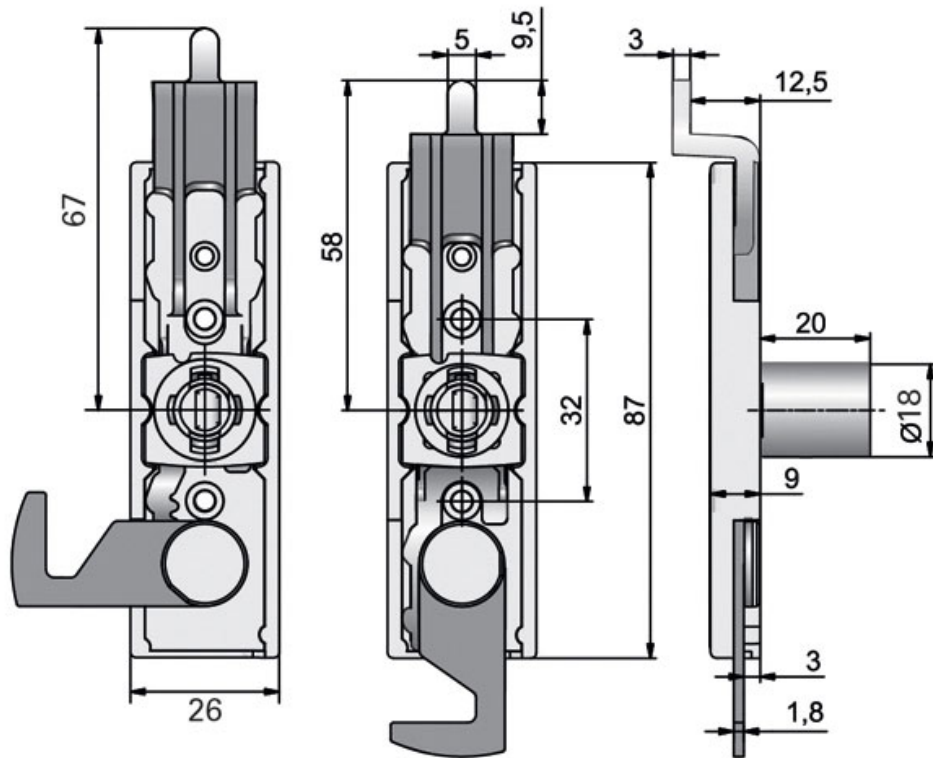

SERRURE POUR PORTE DOUBLE BATTANTE

LEHMANN

 LEHMANN®

<https://www.qama.fr/serrure-pour-porte-double-battante-p58246>

Tel : 02 43 13 49 49

Fax : 02 43 30 26 16

www.qama.fr

SERRURE POUR PORTE DOUBLE BATTANTE