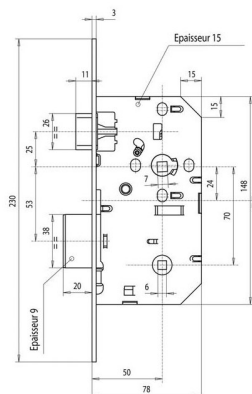

## SERRURE NF 1 POINT D455 CLÉ I 7/70 T.20 BOUTS RONDS

VACHETTE

Serrure de sûreté à pènes dormant et 1/2 tour pour cylindre profilé (cylindre et gâche à commander séparément)

- Pour la version axe 40 mm : livrée sans gâche - avec la tèteière époxy vernie noire  
code socomenal : 1860650

- Pour la version axe 50mm : livrée sans gâche - existe en deux versions :

\* avec la tèteière époxy vernie noire code socomenal : 1860651

OU

\* avec tèteière inox code socomenal : 1860656

- Fonctionne avec un cylindre profilé européen, panneton DIN
- Pènes oblongs avec 2 goupilles anti sciage (version A2P\*)
- Coffre anti corrosion
- Pêne 1/2 tour en inox brossé (versions CE et/ou NF QC)
- Pas de jeu au niveau de la poignée : fouillot équipé d'un lame ressort qui évite le jeu et maintient la poignée bien à l'horizontal
- Facilité de fermeture : pêne 1/2 tour bombé limitant le bruit au claquement
- FACILITÉ D'INSTALLATION
- Trous de fixation traversant adaptés à tous types de rosaces et ensembles
- Réversible (droite ou gauche) par retournement du pêne 1/2 tour même si la serrure est montée dans la porte
- Réglage saillie sans démontage par simple manipulation avec un tournevis (voir réf. D45 PR)

### COFFRE

- Hauteur 150 mm
- Acier galvanisé
- Fouillot : carré de 7 mm
- Trous de passage rosace au fouillot et au cylindre
- Axe à 40 ou 50
- Entraxe 70 mm

### TÊTIÈRE

- Dimensions : 230 x 20 x 3 mm

Tarifs valables le 26/04/2024

<https://www.qama.fr/serrure-nf-1-point-d455-cle-i-7-70-t20-bouts-ronds--p62492>

45 000 références  
dont 30 000 disponibles  
en stock