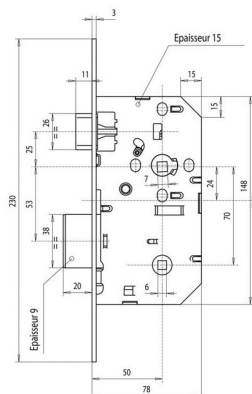

Livraison offerte
dès 79€ HT d'achat

Toute commande passée
avant 15h est expédiée
le jour même

Un service client
toujours à votre écoute

SERRURE NF 1 POINT D455 CLÉ I 7/70 T.20 BOUTS RONDS

VACHETTE

Serrure de sûreté à pènes dormant et 1/2 tour pour cylindre profilé (cylindre et gâche à commander séparément)

- Pour la version axe 40 mm : livrée sans gâche - avec la tèteière époxy vernie noire
code socomenal : 1860650

- Pour la version axe 50mm : livrée sans gâche - existe en deux versions :

* avec la tèteière époxy vernie noire code socomenal : 1860651

COFFRE

- Hauteur 150 mm
- Acier galvanisé
- Fouillot : carré de 7 mm
- Trous de passage rosace au fouillot et au cylindre
- Axe à 40 ou 50
- Entraxe 70 mm

PÊNES

- Pêne dormant oblong : manœuvre à la clé, condamnation à 2 tours
- Pêne 1/2 tour bombé : manœuvre à la béquille ou à la clé
- Équerre au pêne 1/2 tour

TÊTIÈRE

- Dimensions : 230 x 20 x 3 mm

Tarifs valables le 26/04/2024

<https://www.qama.fr/serrure-nf-1-point-d455-cle-i-7-70-t20-bouts-ronds--p62492>

45 000 références
dont 30 000 disponibles
en stock

Livraison offerte
dès 79€ HT d'achat