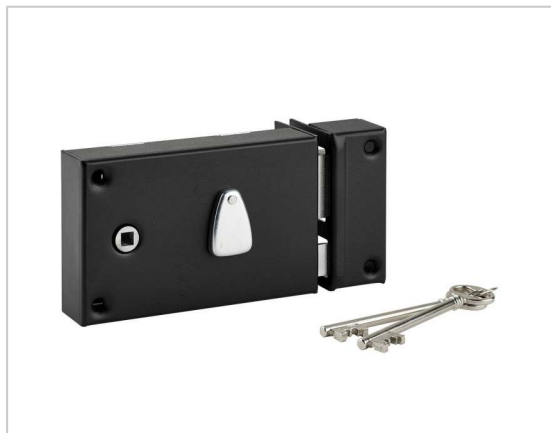

SERRURE EN APPLIQUE 6 GORGES PROTECT

THIRARD

Coffre et gâche acier cambré époxy noir granitépêne et demi-tour acier canon alliage longueur 45 mm écanisme à 6 gorges 2 tours avec tirage ou à fouillote ntrée de clé acier à tirage : rappel du demi-tour par la clé livrée avec 2 clés nickelées (20 variures) garantie 10 ans.

RÉFÉRENCE	SENS	UNITÉ DE VENTE
706 32111 00002	Droite	l'unité
706 32112 00002	Gauche	l'unité

Caractéristiques :

- Axe : 56 mm
- Décor : Noir granité
- Pose : En applique

Tarifs valables le 24/04/2024
<https://www.qama.fr/serrure-horizontale-6-gorges-p60596>