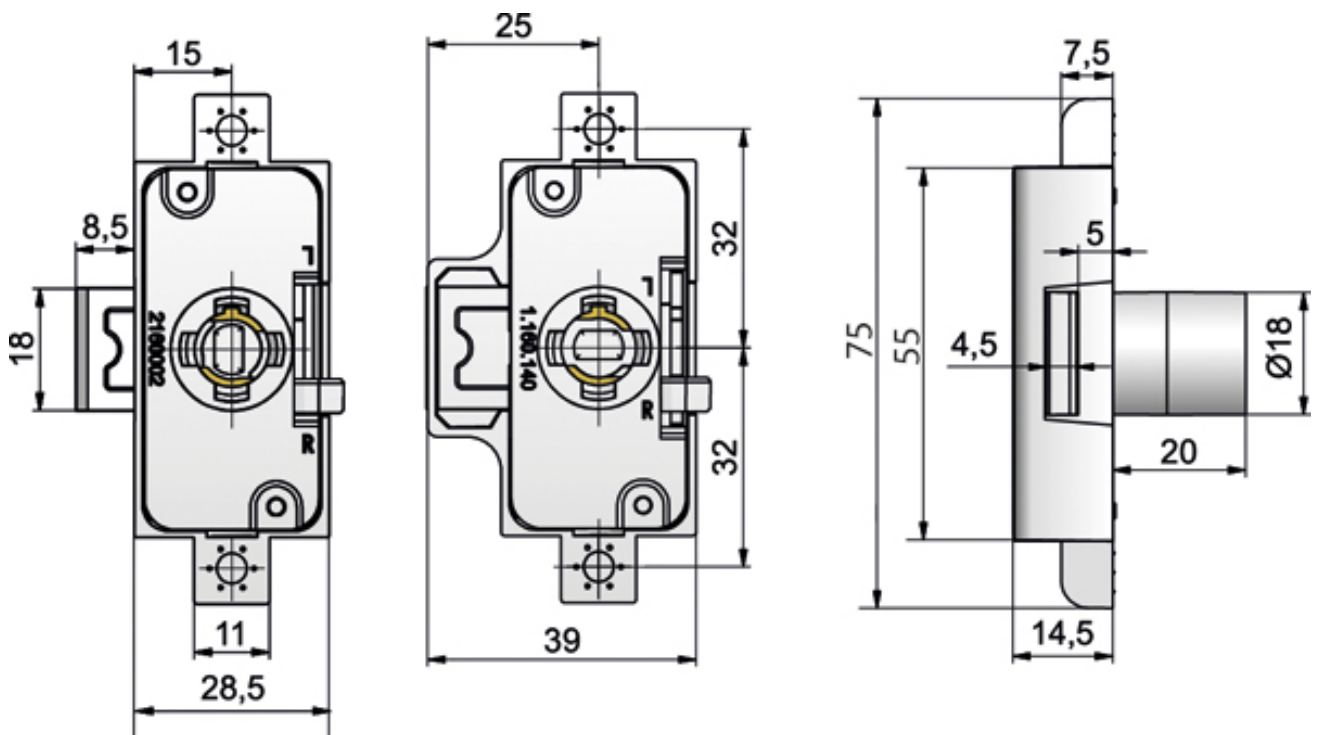

SERRURE ESPAGNOLETTE

LEHMANN

LEHMANN®

<https://www.qama.fr/serrure-espagnolette-p58240>

Tel : 02 43 13 49 49

Fax : 02 43 30 26 16

www.qama.fr