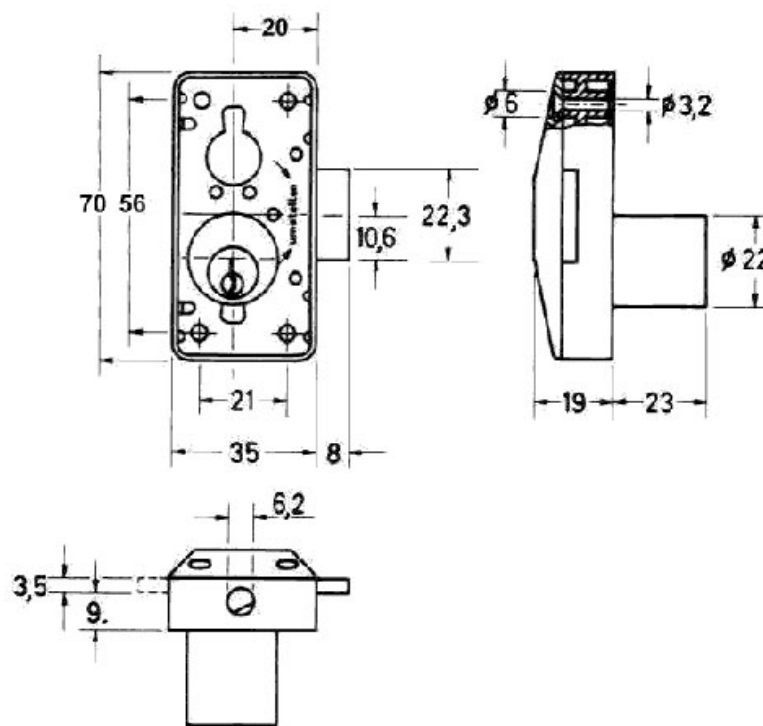

SERRURE ESPAGNOLETTE AVEC CYLINDRE NICKELÉ

JUNIE

<https://www.qama.fr/serrure-espagnolette-avec-cylindre-nickele-p2821>

Tel : 02 43 13 49 49

Fax : 02 43 30 26 16

www.qama.fr