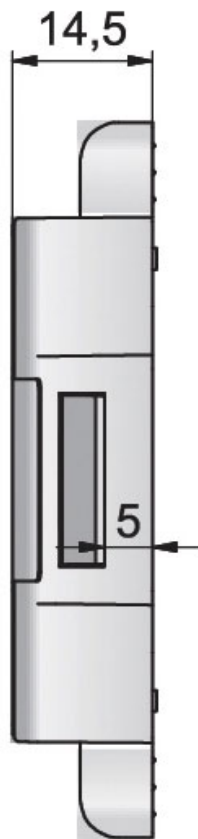

SERRURE ESPAGNOLETTE

LEHMANN

LEHMANN®

<https://www.qama.fr/serrure-espagnolette-avec-accessoires-p58249>

Tel : 02 43 13 49 49

Fax : 02 43 30 26 16

www.qama.fr