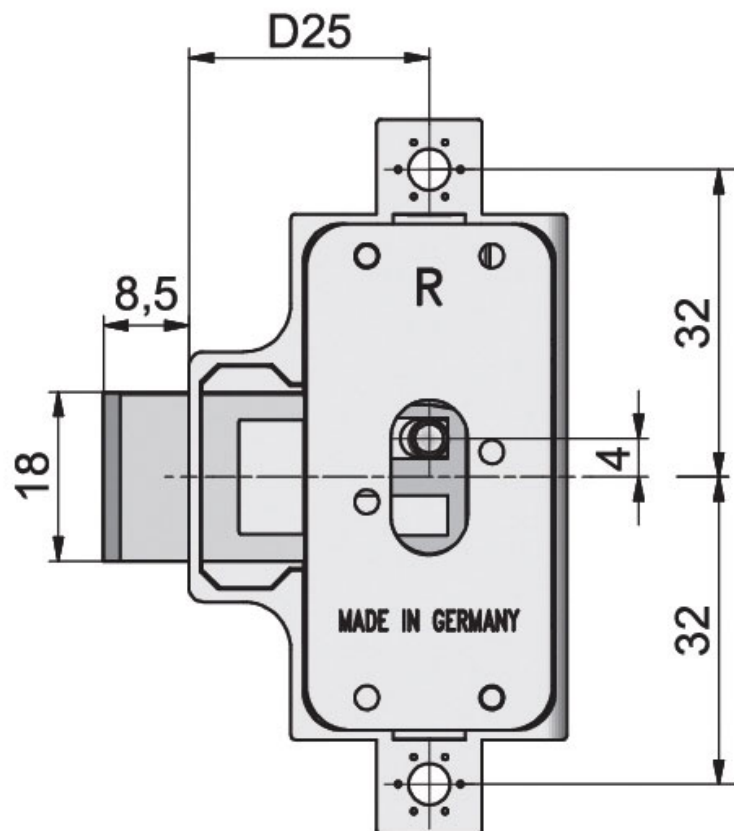

SERRURE ESPAGNOLETTE

LEHMANN

LEHMANN®

<https://www.qama.fr/serrure-espagnolette-avec-accessoires-p58249>

Tel : 02 43 13 49 49

Fax : 02 43 30 26 16

www.qama.fr