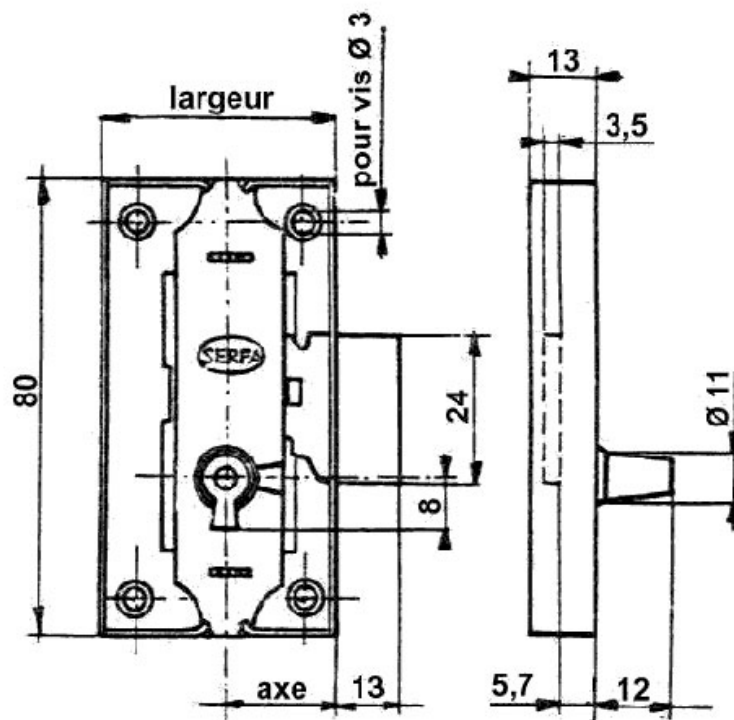

SERRURE ENCLOISONNÉE S45 VERSION PORTE

SERFA

<https://www.qama.fr/serrure-encloisonnee-s45-version-porte-p2844>

Tel : 02 43 13 49 49

Fax : 02 43 30 26 16

www.qama.fr

SERRURE ENCLOISONNÉE S45 VERSION PORTE

SERFA

**POUR COMMANDER
VOS SERRURES CHOISISSEZ LE BON SENS**

Gauche Droite
Gauche Droite

Serrure Gauche Serrure Droite
Sens tirant Extérieur

Attention !
En ameublement, le sens d'ouverture est toujours côté tirant.
Tirant vers la droite = serrure à droite
Tirant vers la gauche = serrure à gauche