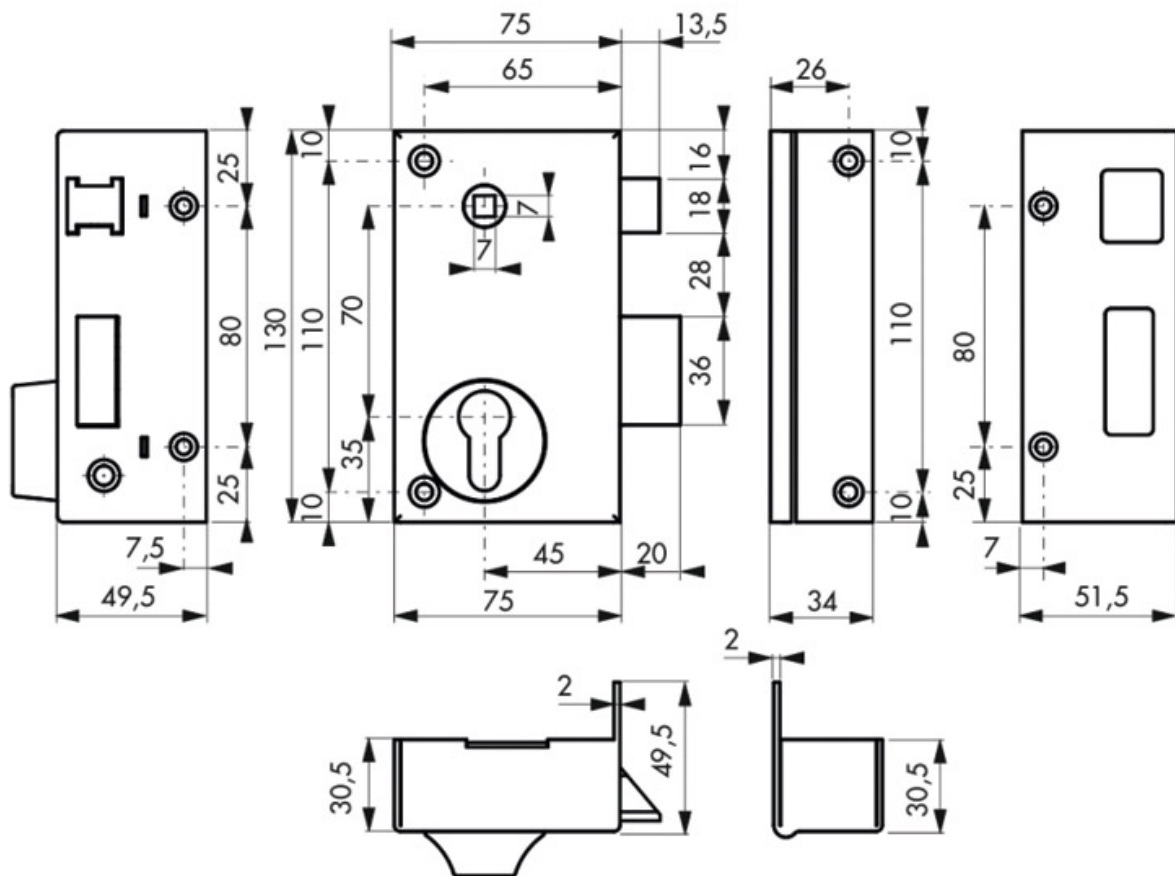

# SERRURE VERTICALE À FOUILLOT

THIRARD

<https://www.qama.fr/serrure-en-applique-verticale-pour-cylindre-europeen-a-fouillot-p60760>

Tel : 02 43 13 49 49

Fax : 02 43 30 26 16

[www.qama.fr](http://www.qama.fr)