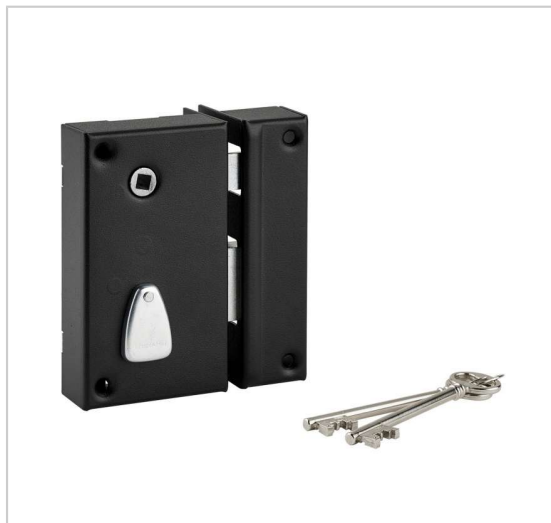

SERRURE VERTICALE 6 GORGES

THIRARD

Serrure finition époxy, à fouillot.
Pour porte d'entrée.
Mécanisme à 6 gorges avec 2 tours.
Carré de 7mm.
Coffre 130 x 75mm et gâche en **acier cambré**.
Pêne et demi tour acier.
Canon en alliage longueur 45mm. 2 clés nickelées. 20 variures.
Entrée de clé acier.
Garantie 10 ans.

RÉFÉRENCE	SENS	UNITÉ DE VENTE
706 34112 00002	Gauche	l'unité
706 34111 00002	Droit	l'unité

Caractéristiques :

- Axe : 45 mm
- Décor : Noir granité
- Pose : En applique

Tarifs valables le 23/04/2024
<https://www.qama.fr/serrure-en-applique-verticale-6-gorges-p60597>