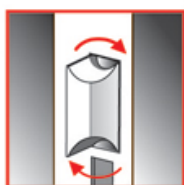

SERRURE EN APPLIQUE 3 POINTS TRIBANDO

THIRARD

<https://www.qama.fr/serrure-en-applique-3-points-p58720>

Tel : 02 43 13 49 49

Fax : 02 43 30 26 16

www.qama.fr

SERRURE EN APPLIQUE 3 POINTS TRIBANDO

THIRARD

Serrure facilement réversible sans outil

Demi tour bipente facilitant la fermeture automatique de la porte

Mécanisme intérieur à came permettant un fonctionnement plus doux

Système breveté à clé à reproduction protégée