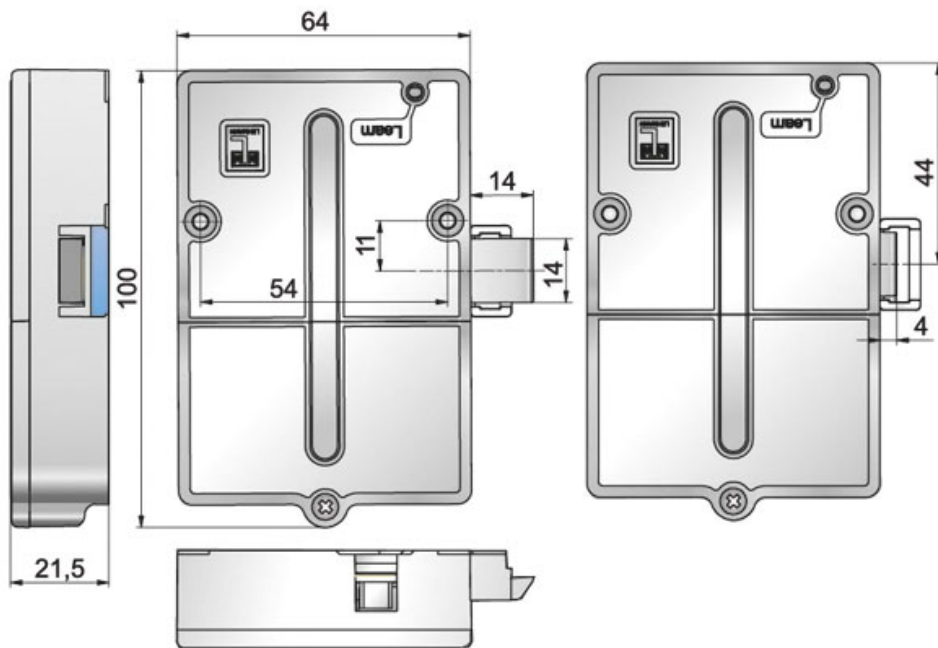

SERRURE ÉLECTRONIQUE 1 POINT À CLAVIER

LEHMANN

 LEHMANN®

<https://www.qama.fr/serrure-electronique-1-point-a-clavier-p58263>

Tel : 02 43 13 49 49

Fax : 02 43 30 26 16

www.qama.fr