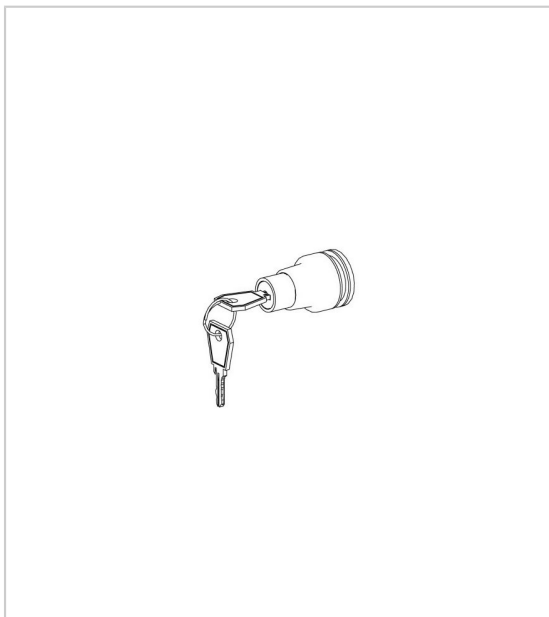

## SERRURE DE VITRINE POUR PORTE COULISSANTE

SOFADI

Serrure à poussoir cylindre s'ouvrant.

Pour porte coulissante en verre d'épaisseur 5 à 8mm.

Ouverture avec la clé par décondamnation du bouton poussoir ; fermeture par simple pression sur le bouton poussoir.

Perçage du verre Ø 23mm.

Livrée avec 2 joints PVC translucide d'épaisseur 1mm.

RÉFÉRENCE

PRIX HT

PRIX TTC

UNITÉ DE VENTE

**744 38760 00082**

**40,65 €**