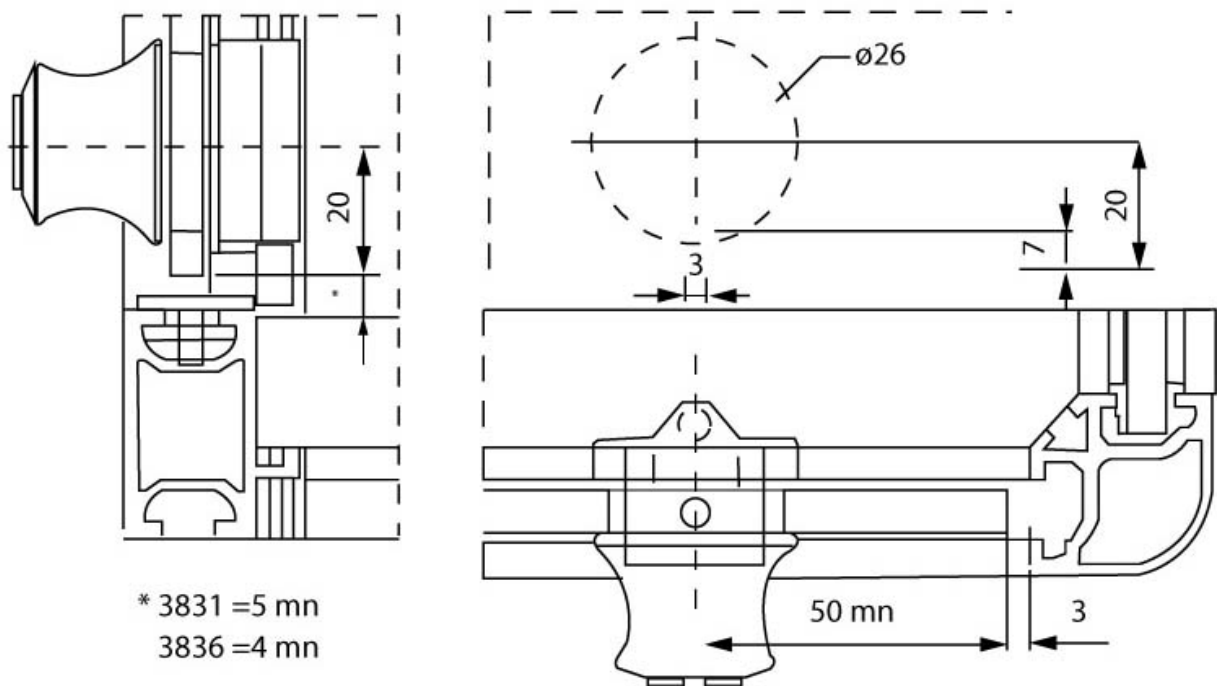

SERRURE DE VITRINE POUR PORTE BATTANTE

SOFADI

<https://www.qama.fr/serrure-de-vitrine-pour-porte-battante-sofadi-p11230>

Tel : 02 43 13 49 49

Fax : 02 43 30 26 16

www.qama.fr