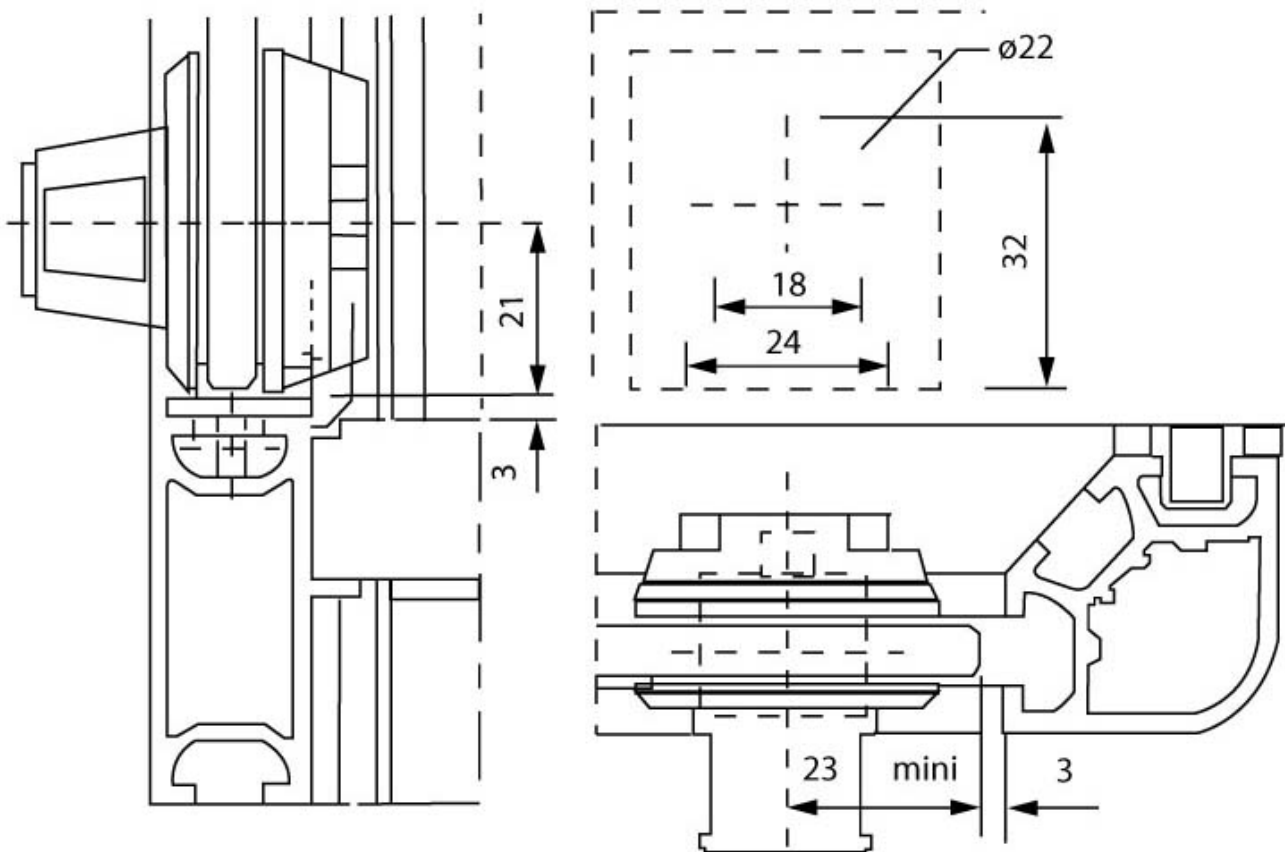

SERRURE DE VITRINE POUR PORTE BATTANTE

SOFADI

<https://www.qama.fr/serrure-de-vitrine-pour-porte-battante-sofadi--p60303>

Tel : 02 43 13 49 49

Fax : 02 43 30 26 16

www.qama.fr