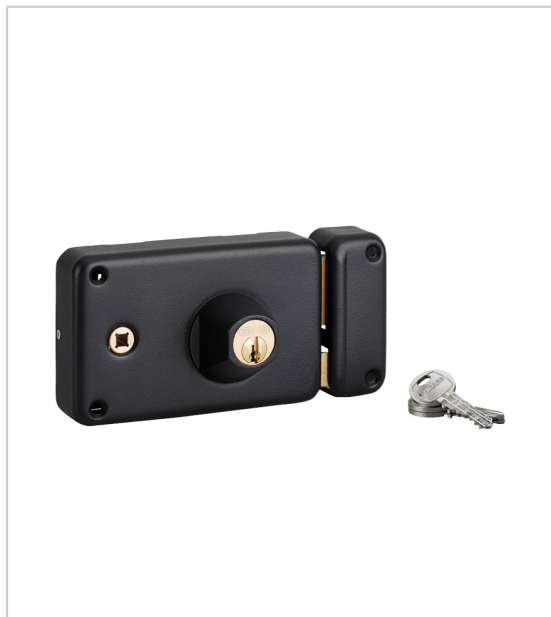

SERRURE DE SÛRETÉ HORIZONTALE

THIRARD

Serrure de sûreté finition époxy à fouillot, avec double cylindre laiton 5 goupilles Ø23 mm x longueur 45mm.

Pour porte d'entrée.

Mécanisme à 2 tours.

Rappel du 1/2 tour par la clé.

Carré de 6mm.

Coffre 140 x 88mm et gâche **en acier embouti**.

Pêne et demi-tour acier zingué.

Entrée de cylindre et de fouillot laiton. 3 clés acier nickelées.

Livré avec vis de pose.

Garantie 10 ans.

RÉFÉRENCE	SENS	UNITÉ DE VENTE
706 01161 00002	Droite	l'unité
706 01162 00002	Gauche	l'unité

Caractéristiques :

- Axe : 55 mm
- Décor : Noir granité
- Pose : En applique

Tarifs valables le 25/04/2024
<https://www.qama.fr/serrure-de-surete-en-applique-horizontale-p3305>

45 000 références
dont 30 000 disponibles
en stock