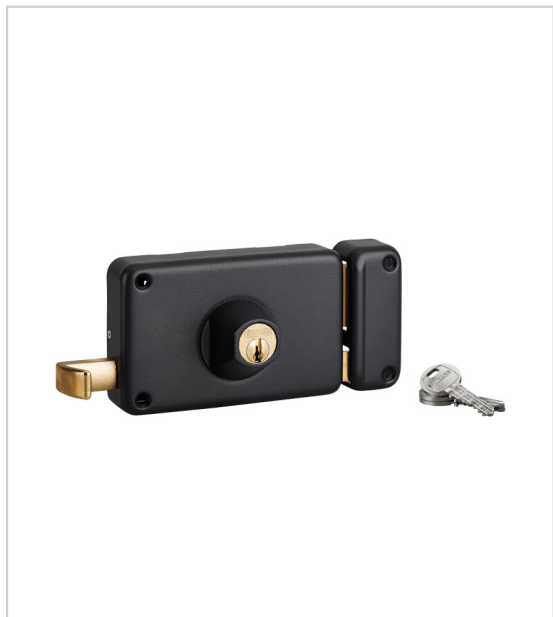

SERRURE DE SÛRETÉ HORIZONTALE À TIRAGE

THIRARD

Serrure de sûreté finition époxy à tirage, avec double cylindre laiton 5 goupilles Ø23 mm x longueur 45mm.

Pour porte d'entrée.

Mécanisme à 2 tours.

Rappel du 1/2 tour par la clé.

Carré de 6mm.

Coffre 140 x 88mm et gâche en acier embouti.

Pêne et demi-tour acier zingué.

Entrée de cylindre et de fouillot laiton. 3 clés acier nickelées.

Livré avec vis de pose.

Garantie 10 ans.

RÉFÉRENCE	SENS	PRIX HT	PRIX TTC	UNITÉ DE VENTE
706 01151 00002	Droite	205,09 €	246,11 €	l'unité
706 01152 00002	Gauche	205,09 €	246,11 €	l'unité

Caractéristiques :

- Axe : 70 mm
- Décor : Noir granité
- Pose : En applique

Tarifs valables le 19/04/2024
<https://www.qama.fr/serrure-de-surete-en-applique-horizontale-p3304>

45 000 références
dont 30 000 disponibles
en stock