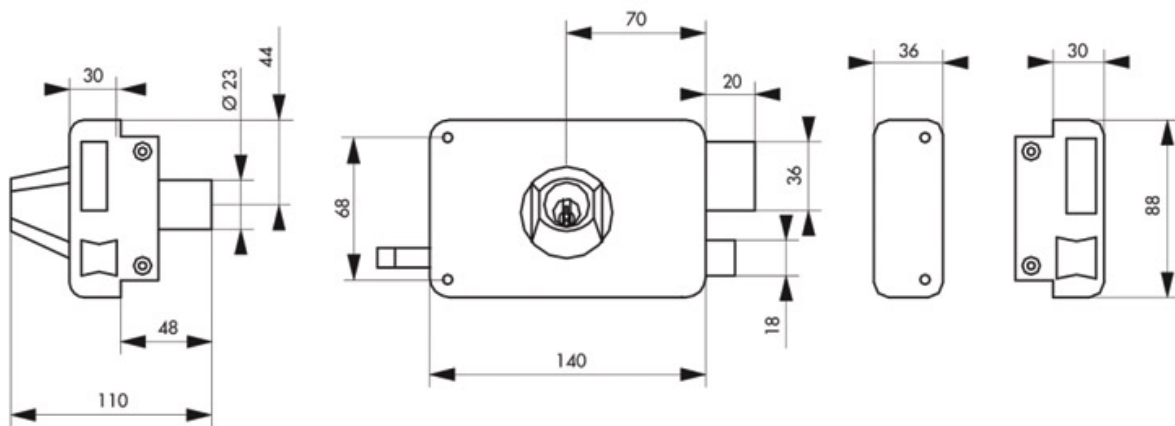

# SERRURE DE SÛRETÉ HORIZONTALE À TIRAGE

THIRARD

<https://www.qama.fr/serrure-de-surete-en-applique-horizontale-p3304>

Tel : 02 43 13 49 49

Fax : 02 43 30 26 16

[www.qama.fr](http://www.qama.fr)