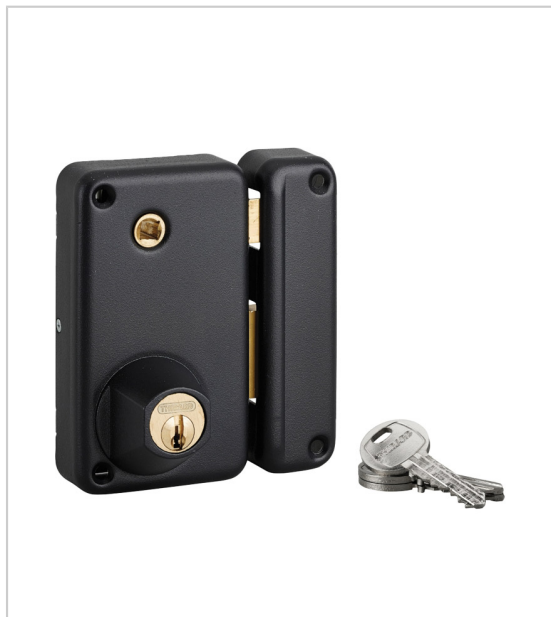

SERRURE DE SÛRETÉ VERTICALE

THIRARD

Serrure de sûreté finition époxy à fouillot, avec double cylindre laiton 5 goupilles Ø23 mm x longueur 45mm.

Pour porte d'entrée.

Mécanisme à 2 tours.

Rappel du 1/2 tour par la clé.

Carré de 7mm.

Coffre 130 x 75mm et gâche **en acier embouti**.

Pêne et demi-tour acier zingué.

Entrée de cylindre et de fouillot laiton. 3 clés acier nickelées.

Livré avec vis de pose.

Garantie 10 ans.

RÉFÉRENCE	SENS	UNITÉ DE VENTE
706 01361 00002	Droite	l'unité
706 01362 00002	Gauche	l'unité

Caractéristiques :

- Axe : 45 mm
- Décor : Noir granité
- Pose : En applique

Tarifs valables le 24/04/2024
<https://www.qama.fr/serrure-de-spurete-verticale-p58613>

45 000 références
dont 30 000 disponibles
en stock