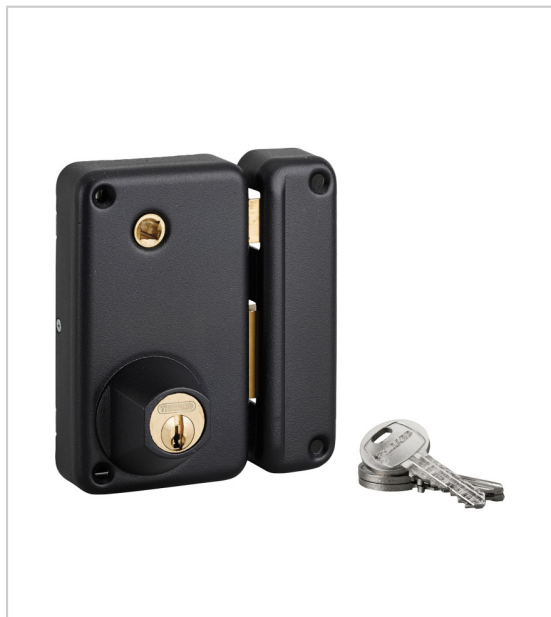

SERRURE DE SÛRETÉ VERTICALE

THIRARD

Serrure de sûreté finition époxy à fouillot, avec double cylindre laiton 5 goupilles Ø23 mm x longueur 45mm.

Pour porte d'entrée.

Mécanisme à 2 tours.

Rappel du 1/2 tour par la clé.

Carré de 7mm.

Coffre 130 x 75mm et gâche **en acier embouti**.

Pêne et demi-tour acier zingué.

Entrée de cylindre et de fouillot laiton. 3 clés acier nickelées.

Livré avec vis de pose.

Garantie 10 ans.

RÉFÉRENCE	SENS	PRIX HT	PRIX TTC	UNITÉ DE VENTE
706 01361 00002	Droite	235,16 €	282,19 €	l'unité
706 01362 00002	Gauche	235,16 €	282,19 €	l'unité

Caractéristiques :

- Axe : 45 mm
- Décor : Noir granité
- Pose : En applique

Tarifs valables le 25/04/2024
<https://www.qama.fr/serrure-de-spurete-verticale-p58613>

45 000 références
dont 30 000 disponibles
en stock