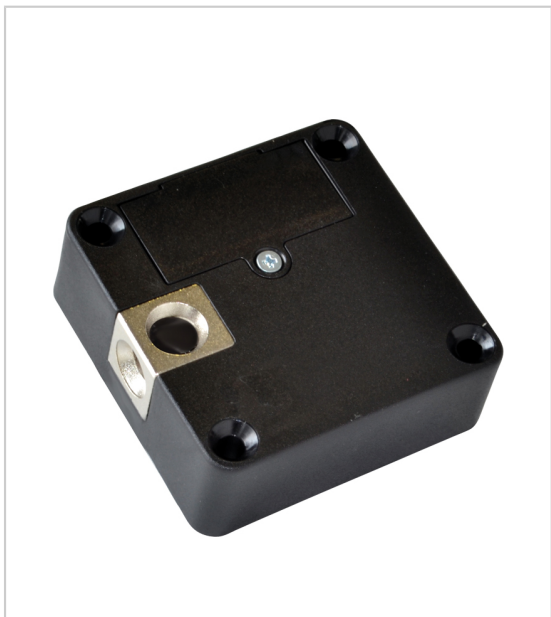

SERRURE D'EXTENSION ÉLECTRONIQUE POUR MEUBLE OU VITRINE

ITAR

La serrure d'extension électronique se raccorde à une serrure électronique principale réf. 076 50000 00002. Elle ne possède pas de lecteur de badge, elle s'ouvre en même temps que la serrure principale lorsque l'on présente un badge utilisateur sur la serrure principale.

Le câble de 1,50 m de connexion à la serrure d'extension est inclus.

Attention : ajouter une serrure d'extension réduit de moitié l'autonomie de la pile de la serrure principale (car pas de pile dans la serrure d'extension). Il est donc fortement conseillé d'utiliser une alimentation externe au lieu d'une pile dans une telle configuration.

RÉFÉRENCE

UNITÉ DE VENTE

076 50000 10002

l'unité

Caractéristiques :

- Décor : Noir
- Epaisseur : 22 mm
- Section : 60 x 60 mm

Tarifs valables le 20/04/2024
<https://www.qama.fr/serrure-d-extension-electronique-pour-meuble-ou-vitrine-p64621>