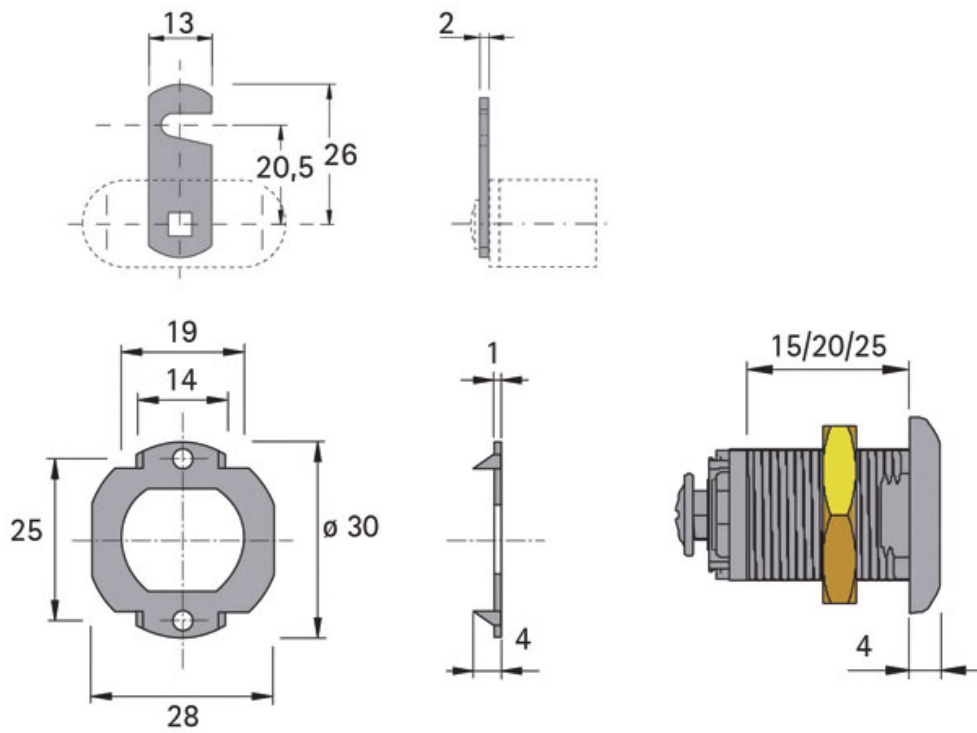

SERRURE BATTEUSE

LEHMANN

 LEHMANN®

<https://www.qama.fr/serrure-batteuse-p58243>

Tel : 02 43 13 49 49

Fax : 02 43 30 26 16

www.qama.fr