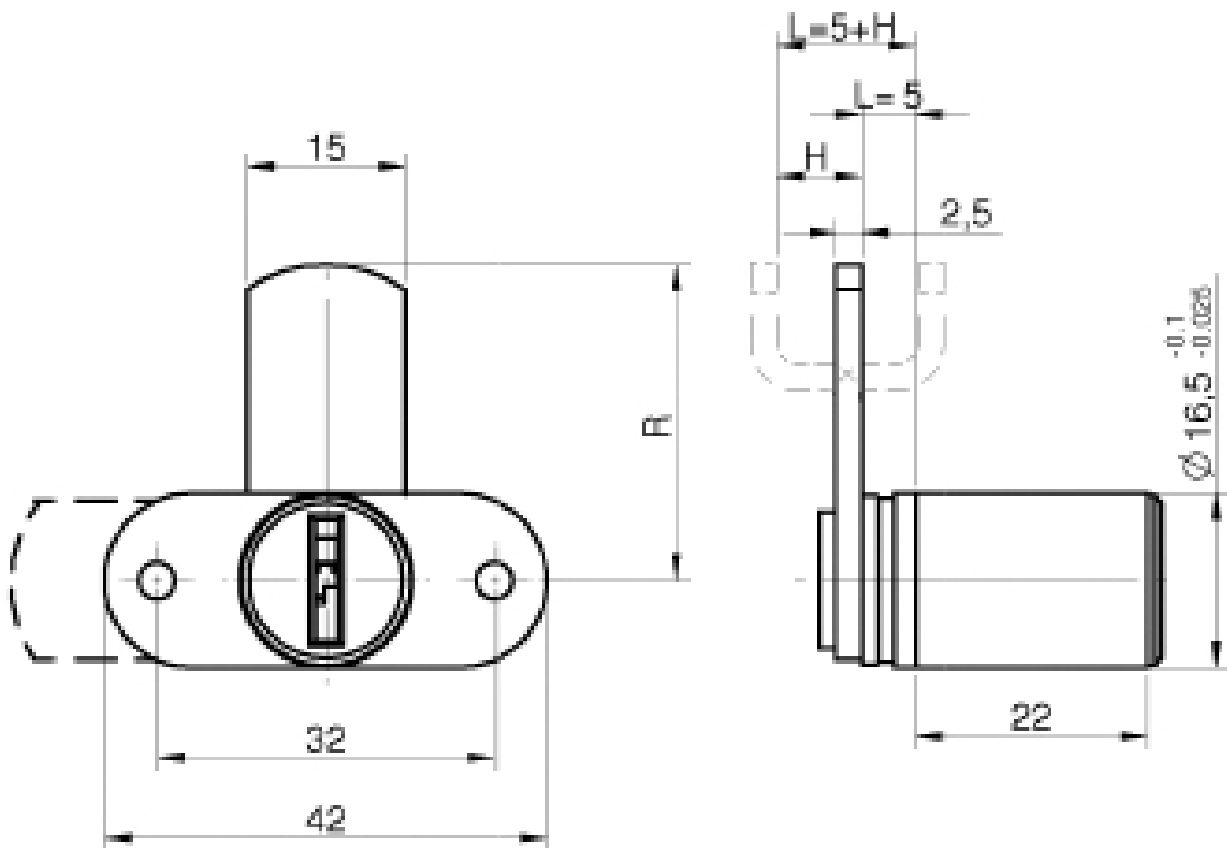

SERRURE BATTEUSE AVEC CLÉ PRISONNIÈRE VARIÉE

OJMAR

<https://www.qama.fr/serrure-batteuse-avec-cle-prisonniere-p59873>

Tel : 02 43 13 49 49

Fax : 02 43 30 26 16

www.qama.fr