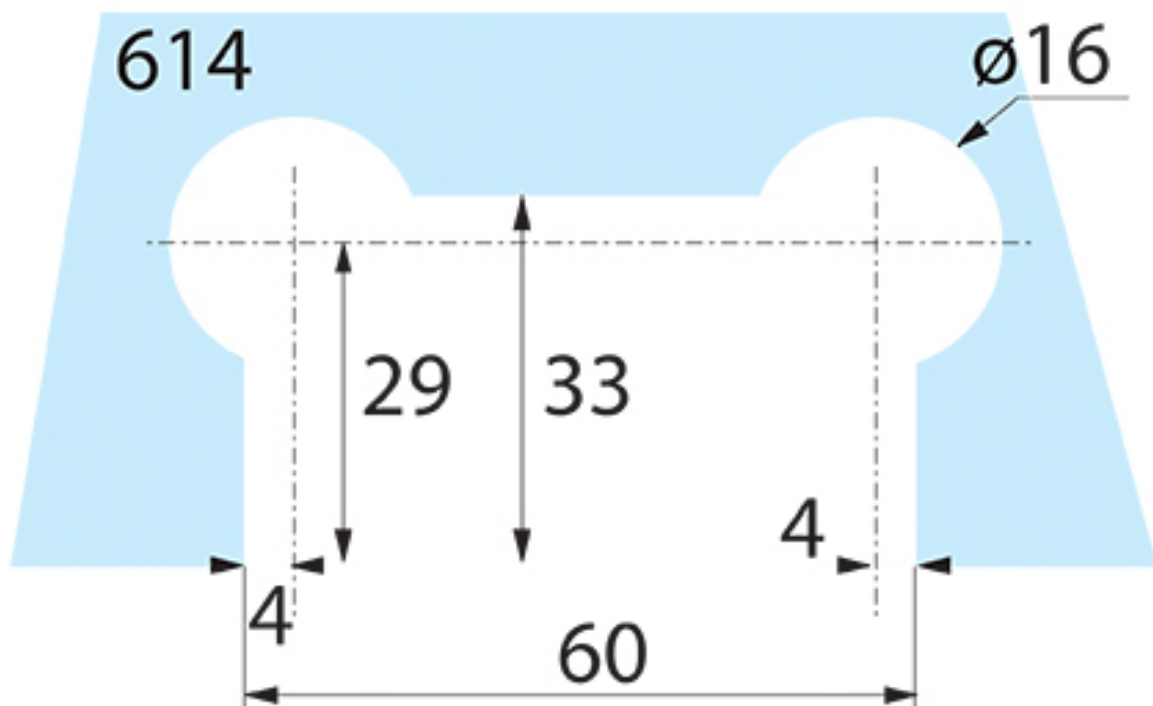

SERRURE À PÊNE DORMANT ROND POUR PORTE BATTANTE

STREMLER

<https://www.qama.fr/serrure-avec-pene-dormant-rond-p60357>

Tel : 02 43 13 49 49

Fax : 02 43 30 26 16

www.qama.fr