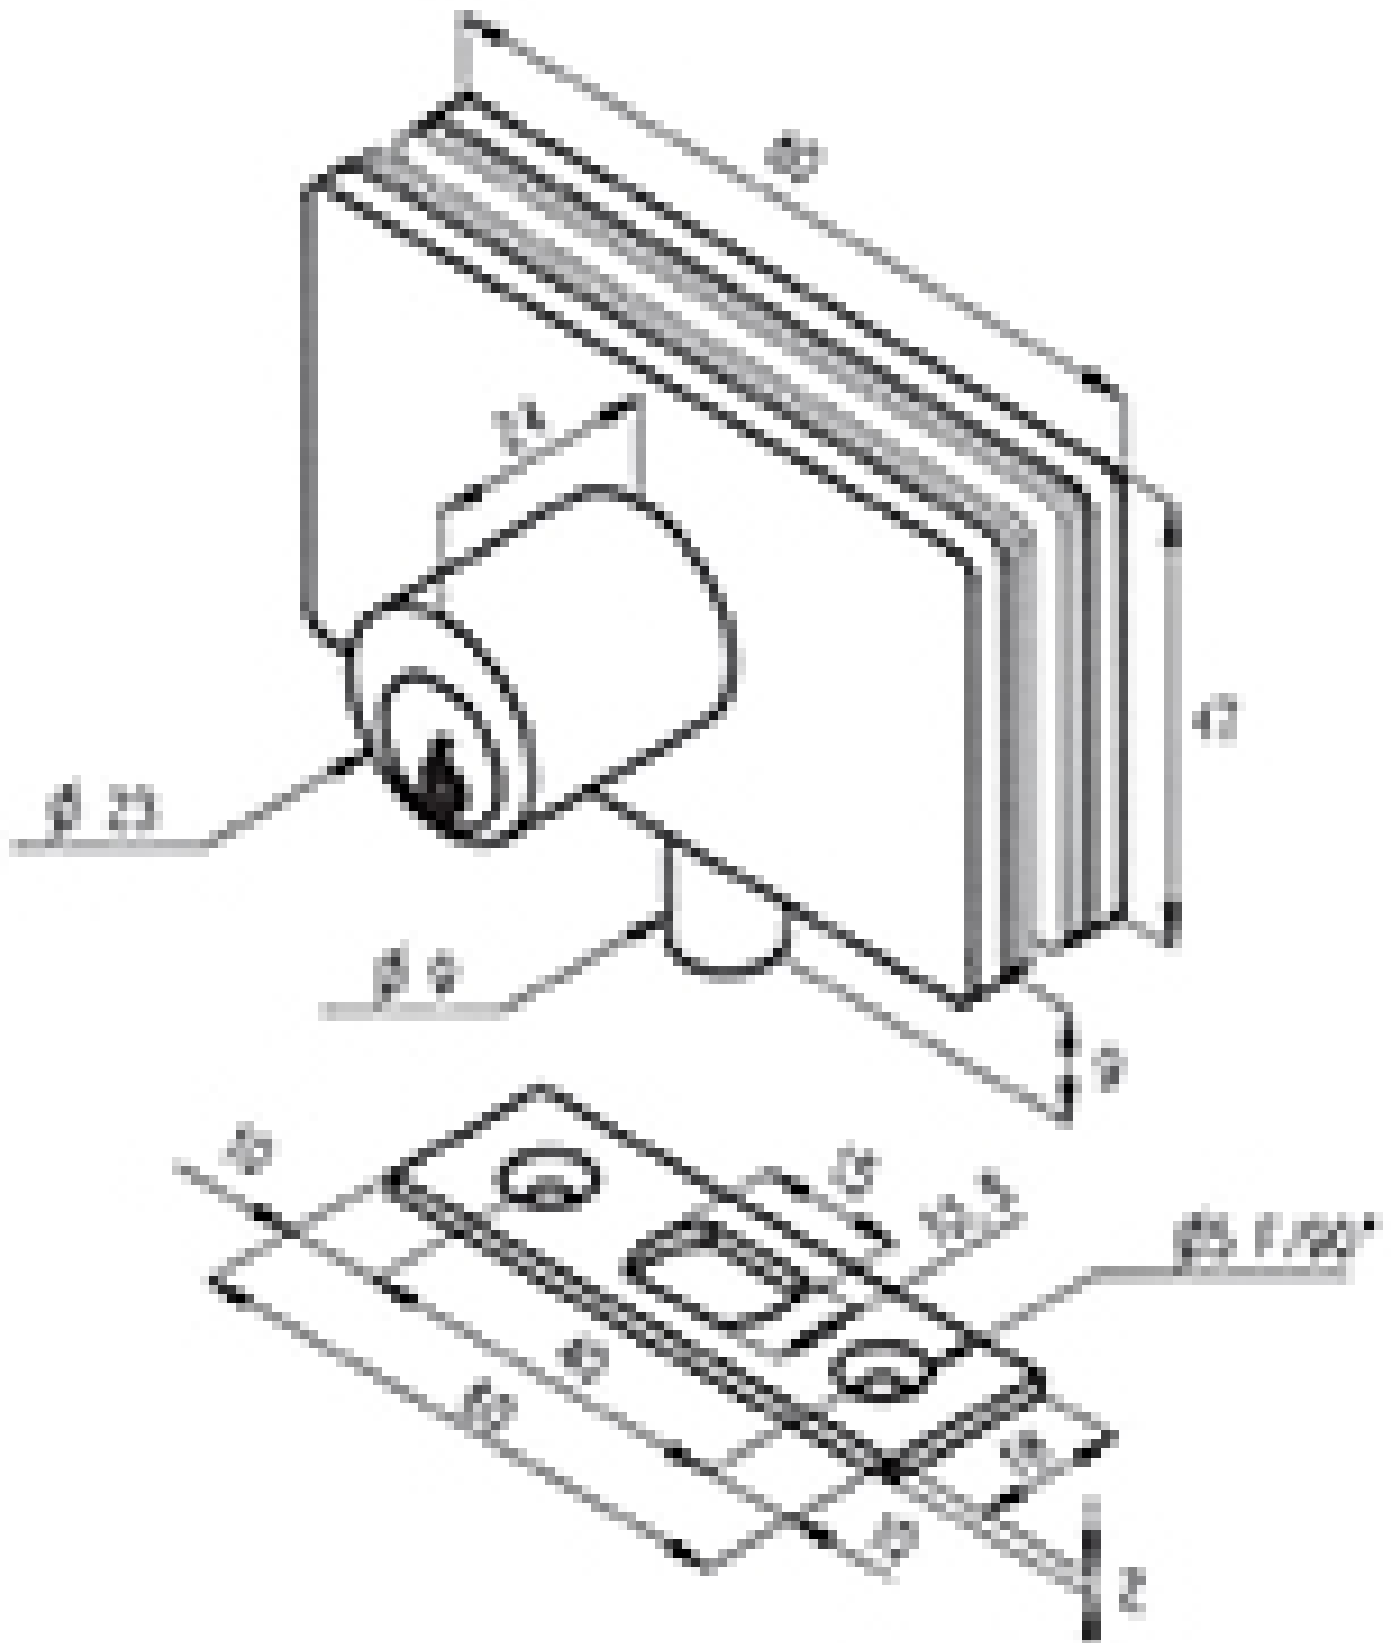

SERRURE À PÊNE DORMANT ROND POUR PORTE BATTANTE

STREMLER

<https://www.qama.fr/serrure-avec-pene-dormant-rond-p60357>

Tel : 02 43 13 49 49

Fax : 02 43 30 26 16

www.qama.fr

SERRURE À PÊNE DORMANT ROND POUR PORTE BATTANTE