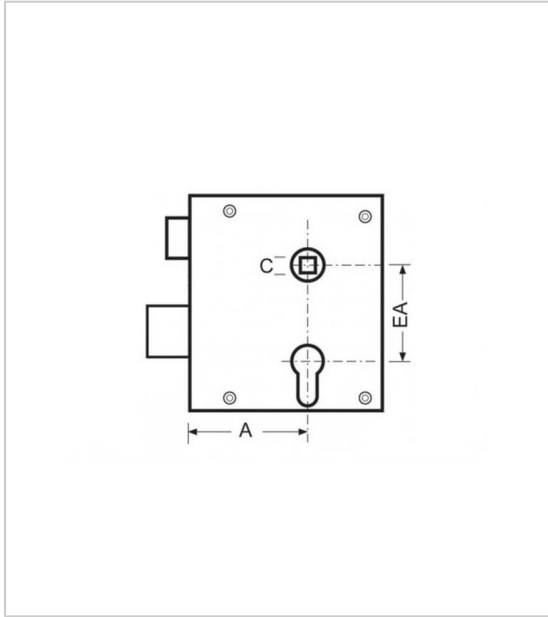

SERRURE APPARENTE N°88P BEVER CLÉ I C.8 EA55 A.80

BEVER-KLOPHAUS

Serrure à cylindre en applique (coffre apparent) clé I (PZ) coffre épais

Serrure carré C 8 mm - entraxe EA 55 - axe à 80 mm

Existe en :

- Droite poussant
- Gauche poussant
- Droite tirant
- Gauche tirant

RÉFÉRENCE	SENS	UNITÉ DE VENTE
1860956	DROITE TIRANT	l'unité
1860957	GAUCHE TIRANT	l'unité
1860958	DROITE POUSSANT	l'unité
1860959	GAUCHE POUSSANT	l'unité

Tarifs valables le 26/04/2024

<https://www.qama.fr/serrure-apparente-ndeg88p-bever-cle-i-c8-ea55-a80-p62040>