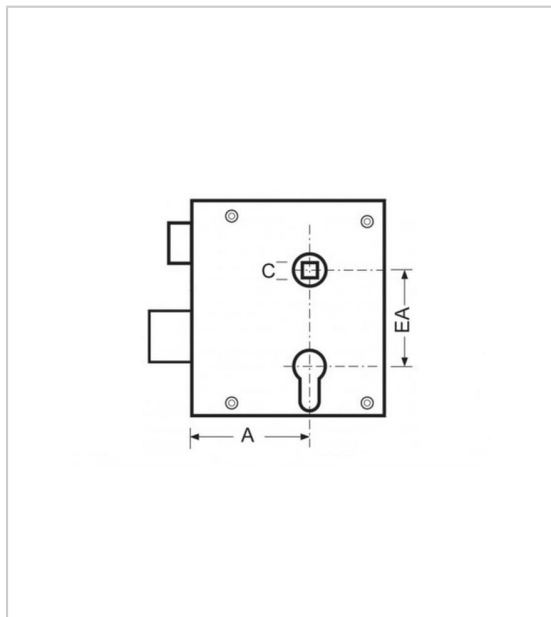

## SERRURE APPARENTE N°88P BEVER CLÉ I C.8 EA55 A.80

BEVER-KLOPHAUS

Serrure à cylindre en applique (coffre apparent) clé I (PZ) coffre épais

Serrure carré C 8 mm - entraxe EA 55 - axe à 80 mm

Existe en :

- Droite poussant
- Gauche poussant
- Droite tirant
- Gauche tirant

RÉFÉRENCE	SENS	PRIX HT	PRIX TTC	UNITÉ DE VENTE
1860956	DROITE TIRANT	221,32 €	265,58 €	l'unité
1860957	GAUCHE TIRANT	221,32 €	265,58 €	l'unité
1860958	DROITE POUSSANT	221,32 €	265,58 €	l'unité
1860959	GAUCHE POUSSANT	221,32 €	265,58 €	l'unité

Tarifs valables le 26/04/2024

<https://www.qama.fr/serrure-apparente-ndeg88p-bever-cle-i-c8-ea55-a80-p62040>

45 000 références  
dont 30 000 disponibles  
en stock

Livraison offerte  
dès 79€ HT d'achat

Toute commande passée  
avant 15h est expédiée  
le jour même