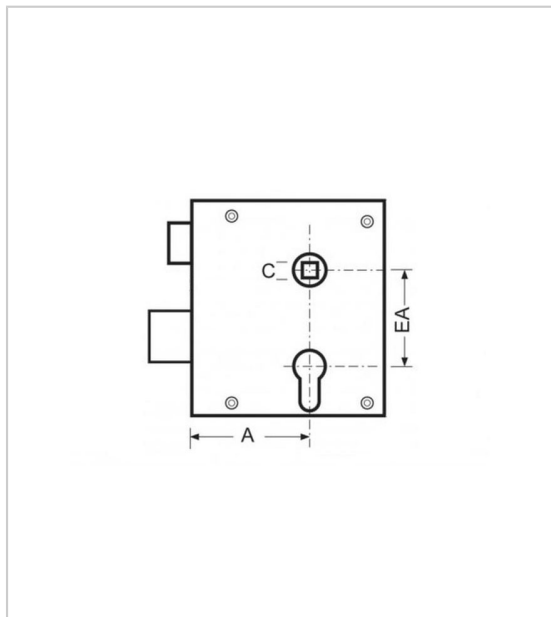

SERRURE APPARENTE N°85P BEVER CLÉ I C.8 EA.55 A.60

BEVER-KLOPHAUS

Serrure à cylindre en applique (coffre apparent) clé I (PZ) coffre épais zingué

Serrure carré C 8 mm - entraxe EA 55 mm - axe à 60 mm

Existe en :

- Droite poussant
- Gauche poussant
- Droite tirant
- Gauche tirant

RÉFÉRENCE	SENS	UNITÉ DE VENTE
1860057	DROITE TIRANT	l'unité
1860058	GAUCHE TIRANT	l'unité
1860059	DROITE POUSSANT	l'unité
1860060	GAUCHE POUSSANT	l'unité