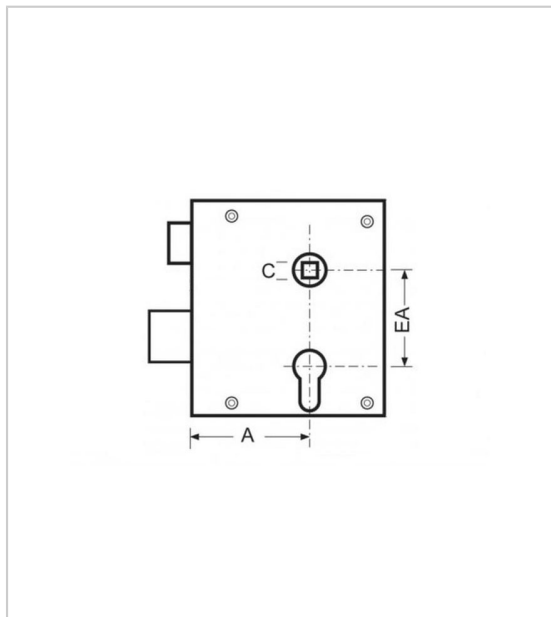

SERRURE APPARENTE N°85P BEVER CLÉ I C.8 EA.55 A.60

BEVER-KLOPHAUS

Serrure à cylindre en applique (coffre apparent) clé I (PZ) coffre épais zingué

Serrure carré C 8 mm - entraxe EA 55 mm - axe à 60 mm

Existe en :

- Droite poussant
- Gauche poussant
- Droite tirant
- Gauche tirant

RÉFÉRENCE	SENS	PRIX HT	PRIX TTC	UNITÉ DE VENTE
1860057	DROITE TIRANT	162,56 €	195,07 €	l'unité
1860058	GAUCHE TIRANT	162,61 €	195,13 €	l'unité
1860059	DROITE POUSSANT	162,61 €	195,13 €	l'unité
1860060	GAUCHE POUSSANT	162,61 €	195,13 €	l'unité