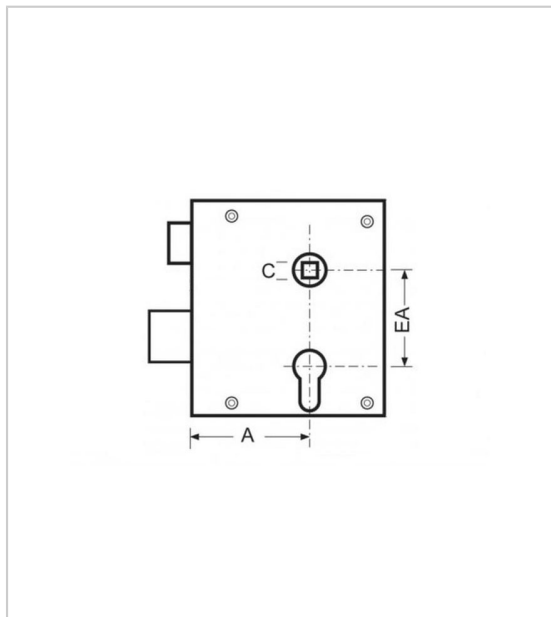

SERRURE APPARENTE N°7 BEVER CLÉ L C.8 EA.55 A.60

BEVER-KLOPHAUS

Serrure à clé en applique (coffre apparent) clé L (BB) livrée avec 2 clés

Serrure carré C 8 mm - entraxe EA 55 mm - axe à 60 mm

Existe en :

- Droite poussant
- Gauche poussant
- Droite tirant
- Gauche tirant

RÉFÉRENCE	SENS	UNITÉ DE VENTE
1860053	DROITE TIRANT	l'unité
1860054	GAUCHE TIRANT	l'unité
1860055	DROITE POUSSANT	l'unité
1860056	GAUCHE POUSSANT	l'unité

Tarifs valables le 27/04/2024

<https://www.qama.fr/serrure-apparente-ndeg7-bever-cle-l-c8-ea55-a60--p61842>