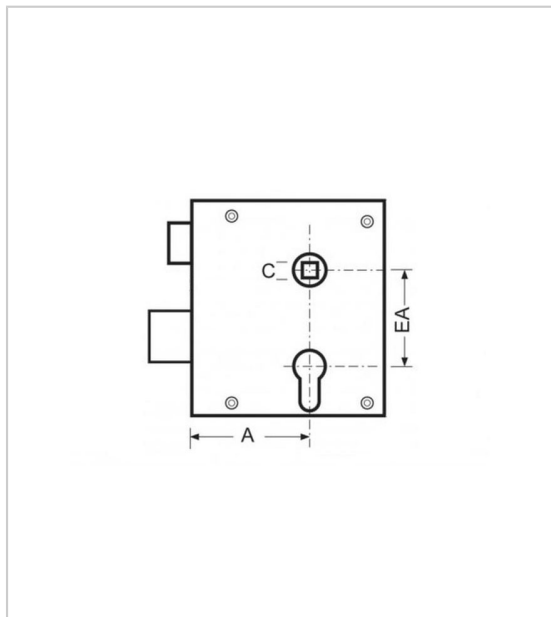

SERRURE APPARENTE N°7 BEVER CLÉ L C.8 EA.55 A.60

BEVER-KLOPHAUS

Serrure à clé en applique (coffre apparent) clé L (BB) livrée avec 2 clés

Serrure carré C 8 mm - entraxe EA 55 mm - axe à 60 mm

Existe en :

- Droite poussant
- Gauche poussant
- Droite tirant
- Gauche tirant

RÉFÉRENCE	SENS	PRIX HT	PRIX TTC	UNITÉ DE VENTE
1860053	DROITE TIRANT	51,35 €	61,62 €	l'unité
1860054	GAUCHE TIRANT	51,35 €	61,62 €	l'unité
1860055	DROITE POUSSANT	51,35 €	61,62 €	l'unité
1860056	GAUCHE POUSSANT	51,35 €	61,62 €	l'unité

Tarifs valables le 26/04/2024

<https://www.qama.fr/serrure-apparente-ndeg7-bever-cle-l-c8-ea55-a60--p61842>

45 000 références
dont 30 000 disponibles
en stock

Livraison offerte
dès 79€ HT d'achat

Toute commande passée
avant 15h est expédiée
le jour même