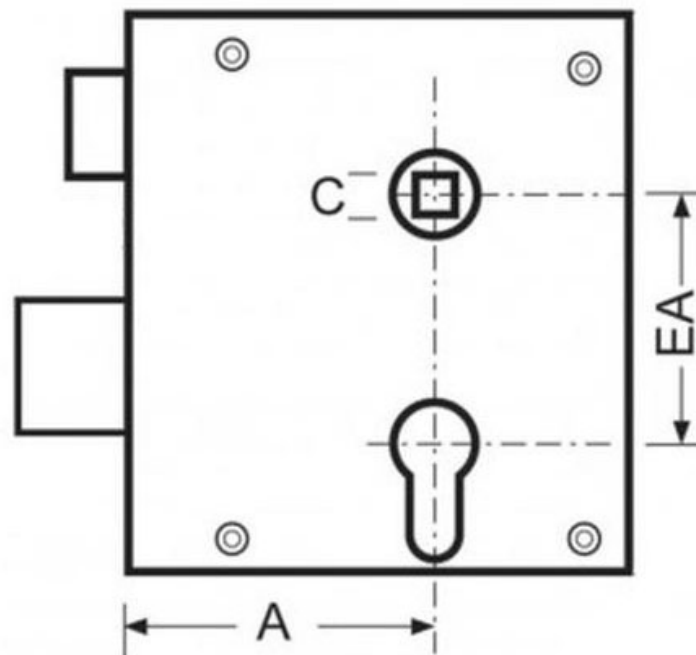

SERRURE APPARENTE N°7 BEVER CLÉ L C.8 EA.55 A.60

BEVER-KLOPHAUS

<https://www.qama.fr/serrure-apparente-ndeg7-bever-cle-l-c8-ea55-a60--p61842>

Tel : 02 43 13 49 49

Fax : 02 43 30 26 16

www.qama.fr